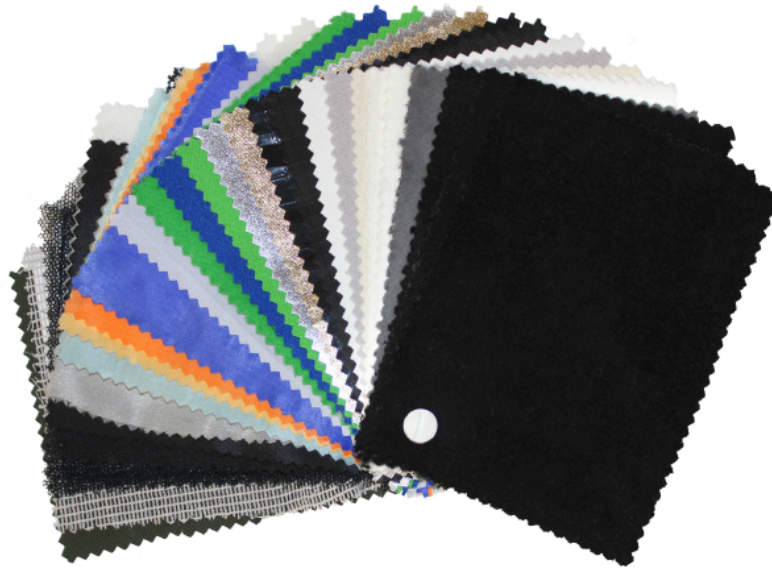

Butterfly Chroma Reversible Blue/Green

4'x4' (1,12x1,12m)

Art.-Nr. 4001950-1

- Vorkonfektioniert mit Ösen und Spannfixen
- Große Auswahl an allen gängigen Stoffen
- In verschiedenen Standardgrößen erhältlich
- Individuelle Anfertigungen möglich
- Ösen-Abstand 25cm an allen 4 Seiten
- Inklusive farblich codierter, wasserfester Transporttasche

Rosco Butterflies für verschiedenste Lichteffekte sind in unterschiedlichen Formaten lieferbar und lassen sich dank vormontierter Spannfixe schnell und mühelos in vorhandene Rahmen einspannen.