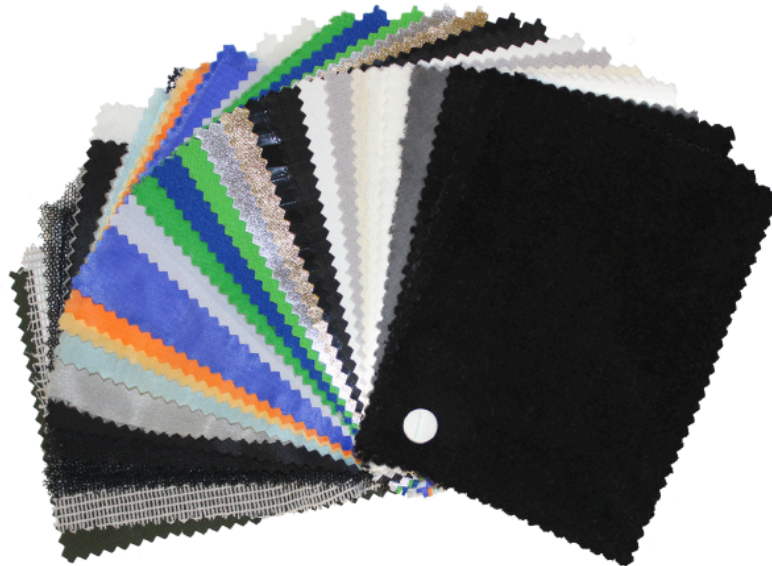

Butterfly Chroma Key Blue

8'x12' (2,35x3,55m)

Art.-Nr. 4001949-7

- Vorkonfektioniert mit Ösen und Spannfixen
- Große Auswahl an allen gängigen Stoffen
- In verschiedenen Standardgrößen erhältlich
- Individuelle Anfertigungen möglich
- Ösen-Abstand 25cm an allen 4 Seiten
- Inklusive farblich codierter, wasserfester Transporttasche

Rosco Butterflies für verschiedenste Lichteffekte sind in unterschiedlichen Formaten lieferbar und lassen sich dank vormontierter Spannfixe schnell und mühelos in vorhandene Rahmen einspannen.