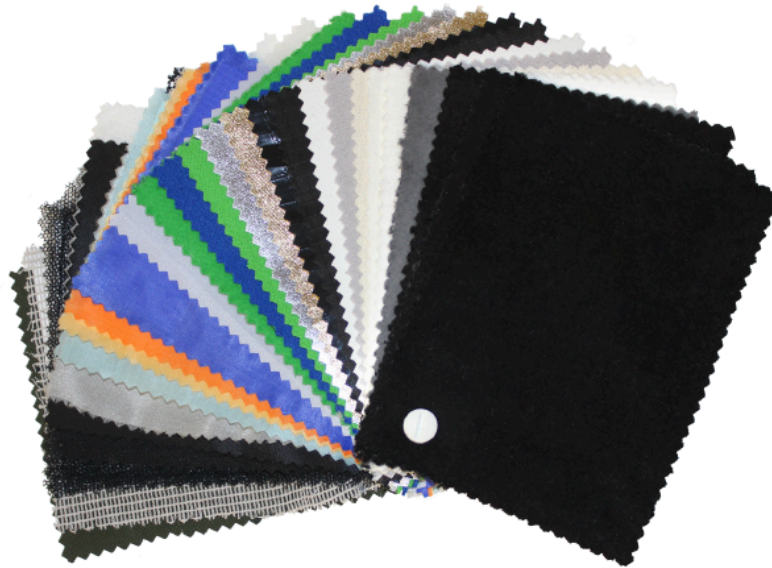

# Butterfly Chroma Key Blue

12'x12' (3,55x3,55m)

Art.-Nr. 4001949-4

- Vorkonfektioniert mit Ösen und Spannfixen
- Große Auswahl an allen gängigen Stoffen
- In verschiedenen Standardgrößen erhältlich
- Individuelle Anfertigungen möglich
- Ösen-Abstand 25cm an allen 4 Seiten
- Inklusive farblich codierter, wasserfester Transporttasche

Rosco Butterflies für verschiedenste Lichteffekte sind in unterschiedlichen Formaten lieferbar und lassen sich dank vormontierter Spannfixe schnell und mühelos in vorhandene Rahmen einspannen.