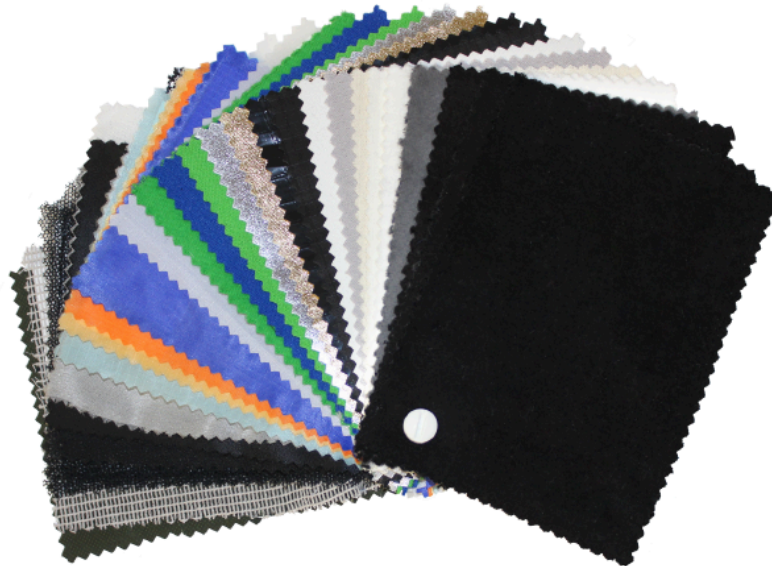

Butterfly Checkerboard

4'x4' (1,12x1,12m)

Art.-Nr. 4001947-1

- Vorkonfektioniert mit Ösen und Spannfixen
- Große Auswahl an allen gängigen Stoffen
- In verschiedenen Standardgrößen erhältlich
- Individuelle Anfertigungen möglich
- Ösen-Abstand 25cm an allen 4 Seiten
- Inklusive farblich codierter, wasserfester Transporttasche

Rosco Butterflies für verschiedenste Lichteffekte sind in unterschiedlichen Formaten lieferbar und lassen sich dank vormontierter Spannfixe schnell und mühelos in vorhandene Rahmen einspannen.