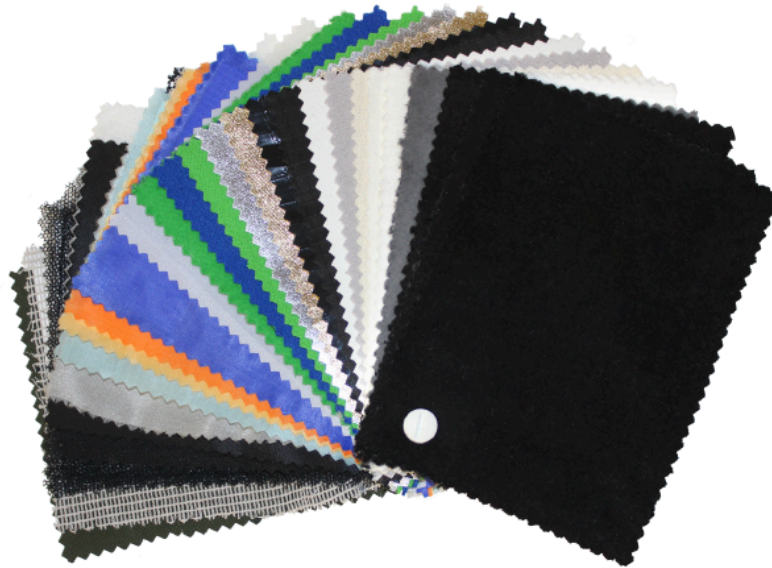

Butterfly Gold Lame Reflector

8'x8' (2,35x2,35m)

Art.-Nr. 4001946-3

- Vorkonfektioniert mit Ösen und Spannfixen
- Große Auswahl an allen gängigen Stoffen
- In verschiedenen Standardgrößen erhältlich
- Individuelle Anfertigungen möglich
- Ösen-Abstand 25cm an allen 4 Seiten
- Inklusive farblich codierter, wasserfester Transporttasche

Rosco Butterflies für verschiedenste Lichteffekte sind in unterschiedlichen Formaten lieferbar und lassen sich dank vormontierter Spannfixe schnell und mühelos in vorhandene Rahmen einspannen.