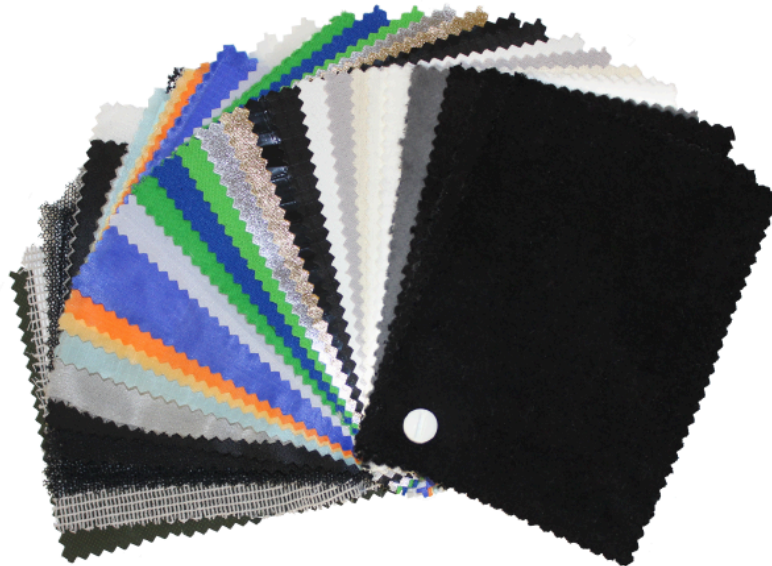

# Butterfly Black Muslin

20'x20' (5,90x5,90m)

Art.-Nr. 4001943-5

- Vorkonfektioniert mit Ösen und Spannfixen
- Große Auswahl an allen gängigen Stoffen
- In verschiedenen Standardgrößen erhältlich
- Individuelle Anfertigungen möglich
- Ösen-Abstand 25cm an allen 4 Seiten
- Inklusive farblich codierter, wasserfester Transporttasche

Rosco Butterflies für verschiedenste Lichteffekte sind in unterschiedlichen Formaten lieferbar und lassen sich dank vormontierter Spannfixe schnell und mühelos in vorhandene Rahmen einspannen.