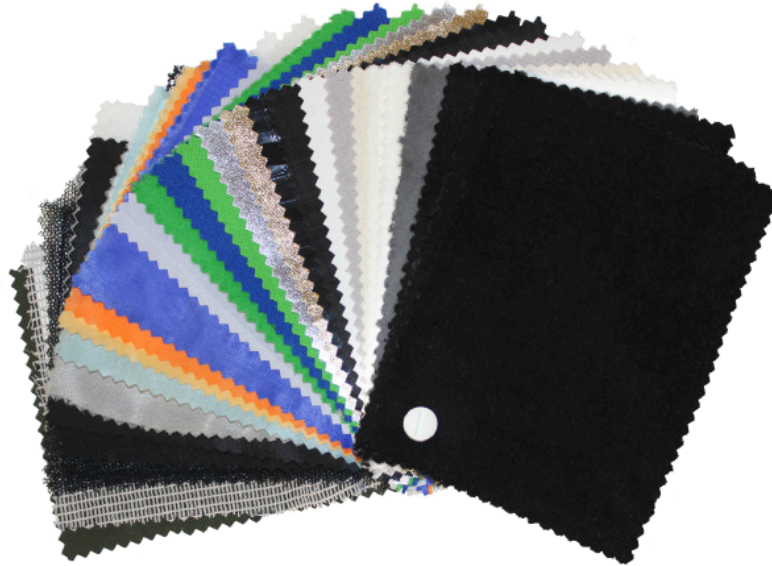

# Butterfly Grey Muslin

12'x12' (3,55x3,55m)

Art.-Nr. 4001942-4

- Vorkonfektioniert mit Ösen und Spannfixen
- Große Auswahl an allen gängigen Stoffen
- In verschiedenen Standardgrößen erhältlich
- Individuelle Anfertigungen möglich
- Ösen-Abstand 25cm an allen 4 Seiten
- Inklusive farblich codierter, wasserfester Transporttasche

Rosco Butterflies für verschiedenste Lichteffekte sind in unterschiedlichen Formaten lieferbar und lassen sich dank vormontierter Spannfixe schnell und mühelos in vorhandene Rahmen einspannen.