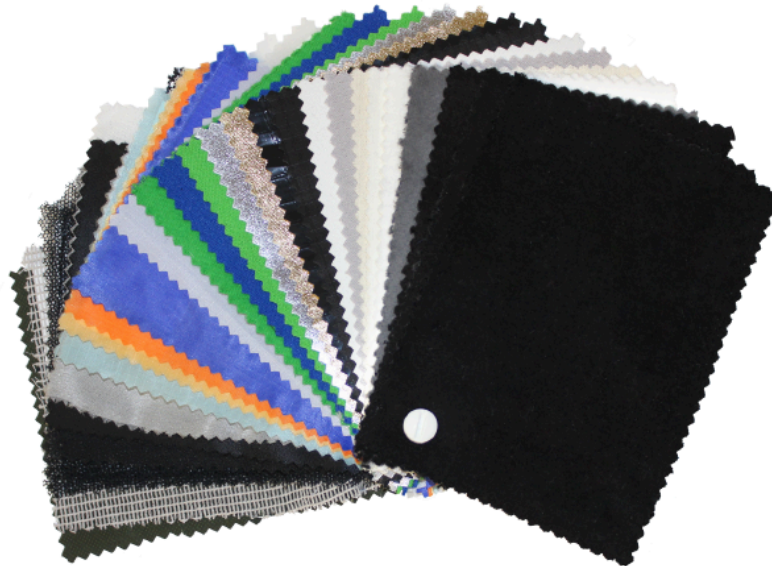

Butterfly Grey Muslin

8'x8' (2,35x2,35m)

Art.-Nr. 4001942-3

- Vorkonfektioniert mit Ösen und Spannfixen
- Große Auswahl an allen gängigen Stoffen
- In verschiedenen Standardgrößen erhältlich
- Individuelle Anfertigungen möglich
- Ösen-Abstand 25cm an allen 4 Seiten
- Inklusive farblich codierter, wasserfester Transporttasche

Rosco Butterflies für verschiedenste Lichteffekte sind in unterschiedlichen Formaten lieferbar und lassen sich dank vormontierter Spannfixe schnell und mühelos in vorhandene Rahmen einspannen.