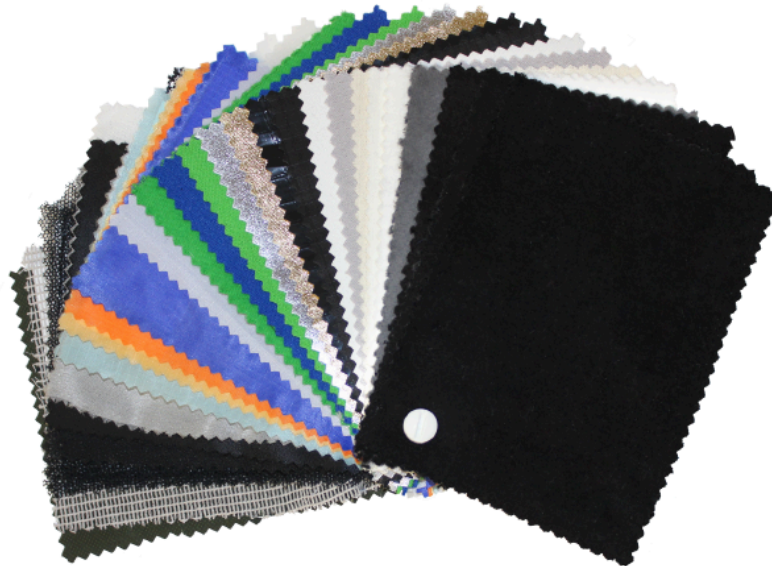

# Butterfly Grey Muslin

6'x6' (1,74x1,74m)

Art.-Nr. 4001942-2

- Vorkonfektioniert mit Ösen und Spannfixen
- Große Auswahl an allen gängigen Stoffen
- In verschiedenen Standardgrößen erhältlich
- Individuelle Anfertigungen möglich
- Ösen-Abstand 25cm an allen 4 Seiten
- Inklusive farblich codierter, wasserfester Transporttasche

Rosco Butterflies für verschiedenste Lichteffekte sind in unterschiedlichen Formaten lieferbar und lassen sich dank vormontierter Spannfixe schnell und mühelos in vorhandene Rahmen einspannen.