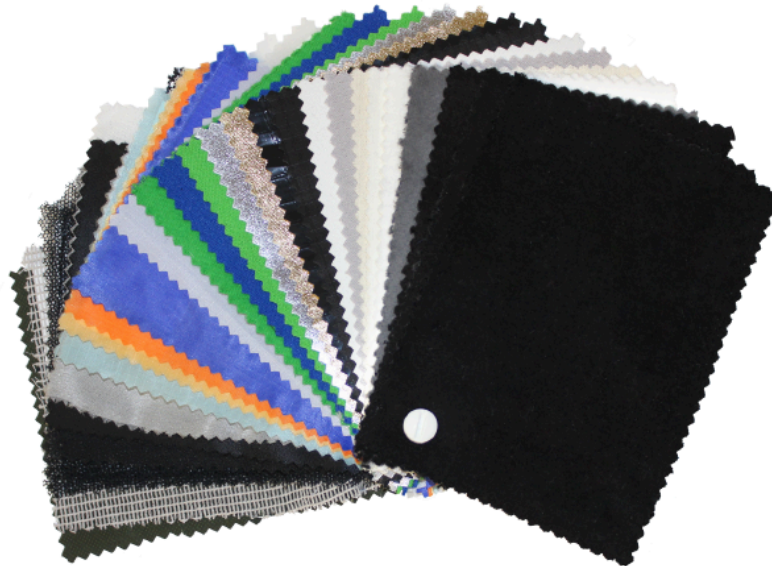

# Butterfly Bleached Muslin

12'x20' (3,55x5,90m)

Art.-Nr. 4001941-6

- Vorkonfektioniert mit Ösen und Spannfixen
- Große Auswahl an allen gängigen Stoffen
- In verschiedenen Standardgrößen erhältlich
- Individuelle Anfertigungen möglich
- Ösen-Abstand 25cm an allen 4 Seiten
- Inklusive farblich codierter, wasserfester Transporttasche

Rosco Butterflies für verschiedenste Lichteffekte sind in unterschiedlichen Formaten lieferbar und lassen sich dank vormontierter Spannfixe schnell und mühelos in vorhandene Rahmen einspannen.