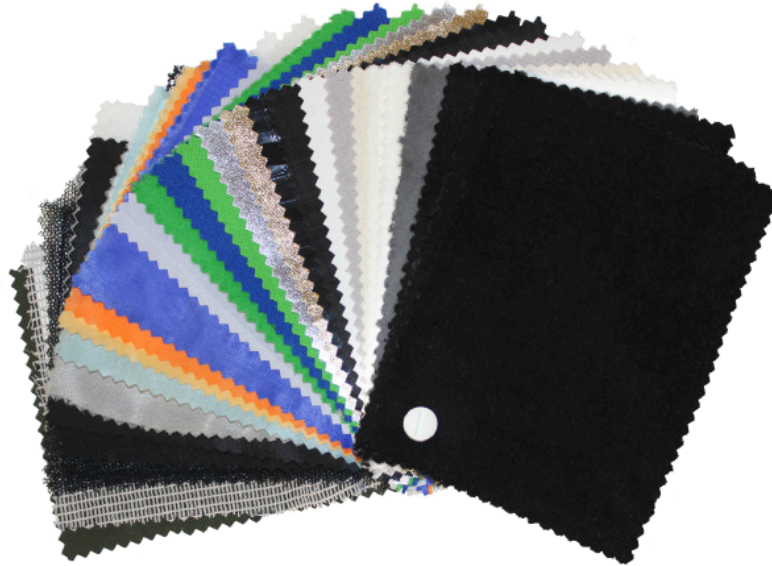

Butterfly Bleached Muslin

8'x8' (2,35x2,35m)

Art.-Nr. 4001941-3

- Vorkonfektioniert mit Ösen und Spannfixen
- Große Auswahl an allen gängigen Stoffen
- In verschiedenen Standardgrößen erhältlich
- Individuelle Anfertigungen möglich
- Ösen-Abstand 25cm an allen 4 Seiten
- Inklusive farblich codierter, wasserfester Transporttasche

Rosco Butterflies für verschiedenste Lichteffekte sind in unterschiedlichen Formaten lieferbar und lassen sich dank vormontierter Spannfixe schnell und mühelos in vorhandene Rahmen einspannen.