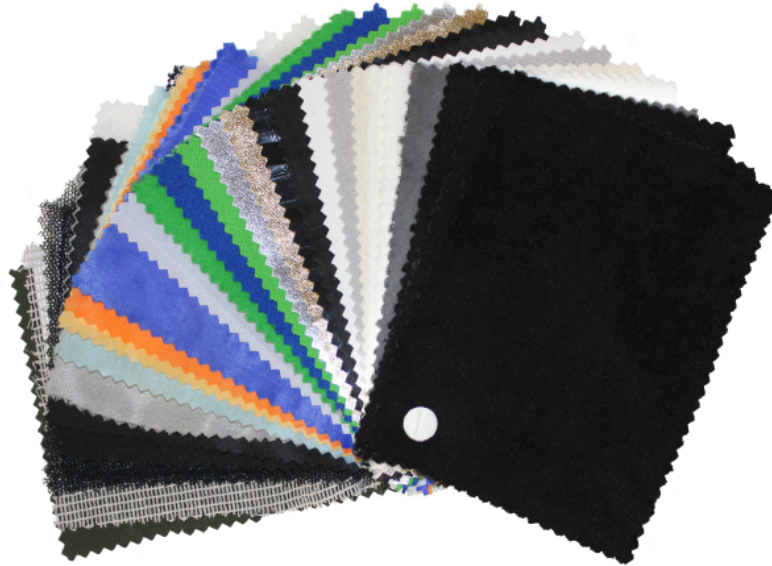

Butterfly Bleached Muslin

6'x6' (1,74x1,74m)

Art.-Nr. 4001941-2

- Vorkonfektioniert mit Ösen und Spannfixen
- Große Auswahl an allen gängigen Stoffen
- In verschiedenen Standardgrößen erhältlich
- Individuelle Anfertigungen möglich
- Ösen-Abstand 25cm an allen 4 Seiten
- Inklusive farblich codierter, wasserfester Transporttasche

Rosco Butterflies für verschiedenste Lichteffekte sind in unterschiedlichen Formaten lieferbar und lassen sich dank vormontierter Spannfixe schnell und mühelos in vorhandene Rahmen einspannen.