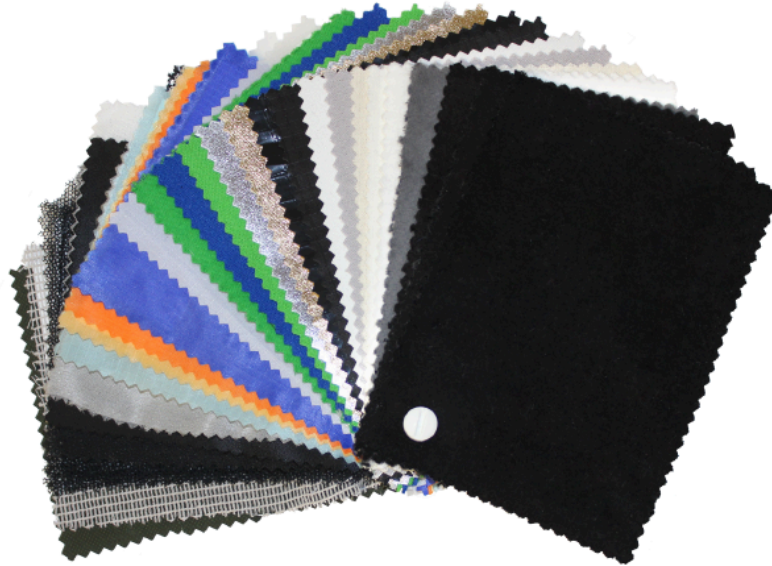

Butterfly White Gobelin Scrim

20'x20' (5,90x5,90m)

Art.-Nr. 4001938-5

- Vorkonfektioniert mit Ösen und Spannfixen
- Große Auswahl an allen gängigen Stoffen
- In verschiedenen Standardgrößen erhältlich
- Individuelle Anfertigungen möglich
- Ösen-Abstand 25cm an allen 4 Seiten
- Inklusive farblich codierter, wasserfester Transporttasche

Rosco Butterflies für verschiedenste Lichteffekte sind in unterschiedlichen Formaten lieferbar und lassen sich dank vormontierter Spannfixe schnell und mühelos in vorhandene Rahmen einspannen.