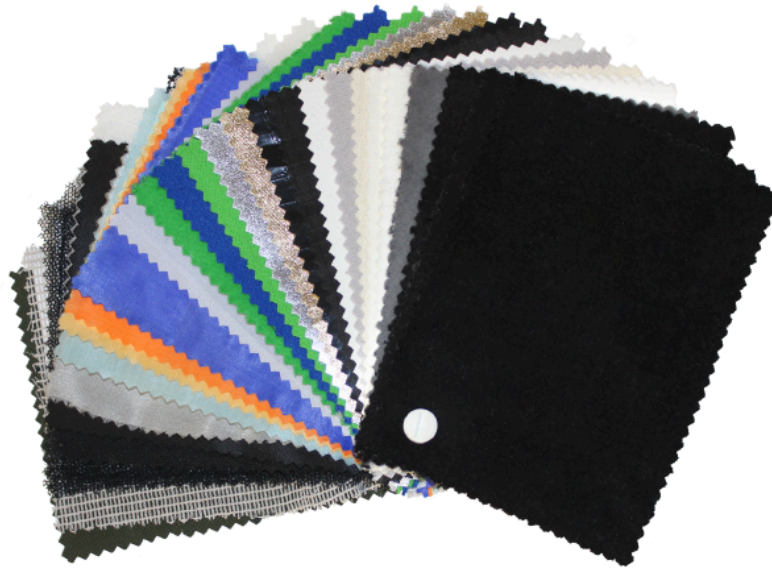

Butterfly Black Commando Cloth

8'x8' (2,35x2,35m)

Art.-Nr. 4001930-3

- Vorkonfektioniert mit Ösen und Spannfixen
- Große Auswahl an allen gängigen Stoffen
- In verschiedenen Standardgrößen erhältlich
- Individuelle Anfertigungen möglich
- Ösen-Abstand 25cm an allen 4 Seiten
- Inklusive farblich codierter, wasserfester Transporttasche

Rosco Butterflies für verschiedenste Lichteffekte sind in unterschiedlichen Formaten lieferbar und lassen sich dank vormontierter Spannfixe schnell und mühelos in vorhandene Rahmen einspannen.

Lieferumfang

Spannfix (schwarz)
Transporttasche (rot)