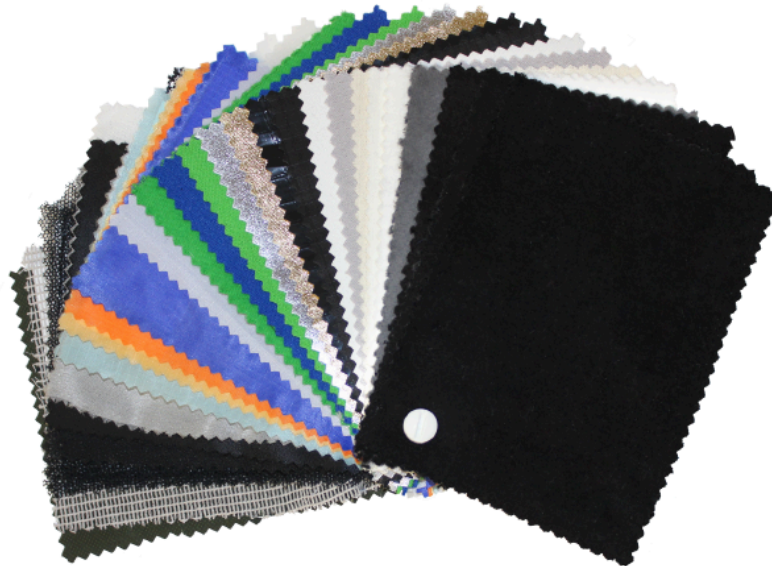

Butterfly Grey Molton

12'x20' (3,55x5,90m)

Art.-Nr. 4001929-6

- Vorkonfektioniert mit Ösen und Spannfixen
- Große Auswahl an allen gängigen Stoffen
- In verschiedenen Standardgrößen erhältlich
- Individuelle Anfertigungen möglich
- Ösen-Abstand 25cm an allen 4 Seiten
- Inklusive farblich codierter, wasserfester Transporttasche

Rosco Butterflies für verschiedenste Lichteffekte sind in unterschiedlichen Formaten lieferbar und lassen sich dank vormontierter Spannfixe schnell und mühelos in vorhandene Rahmen einspannen.

Lieferumfang

Spannfix (schwarz)
Transporttasche (orange)