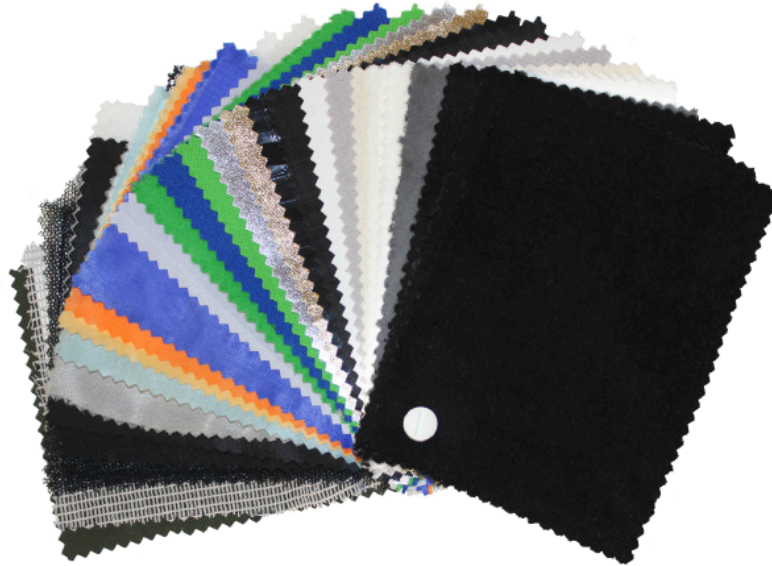

Butterfly Grey Molton

12'x20' (3,55x5,90m)

Art.-Nr. 4001929-6

- Vorkonfektioniert mit Ösen und Spannfixen
- Große Auswahl an allen gängigen Stoffen
- In verschiedenen Standardgrößen erhältlich
- Individuelle Anfertigungen möglich
- Ösen-Abstand 25cm an allen 4 Seiten
- Inklusive farblich codierter, wasserfester Transporttasche

Rosco Butterflies für verschiedenste Lichteffekte sind in unterschiedlichen Formaten lieferbar und lassen sich dank vormontierter Spannfixe schnell und mühelos in vorhandene Rahmen einspannen.

Lieferumfang

Spannfix (schwarz)
Transporttasche (orange)