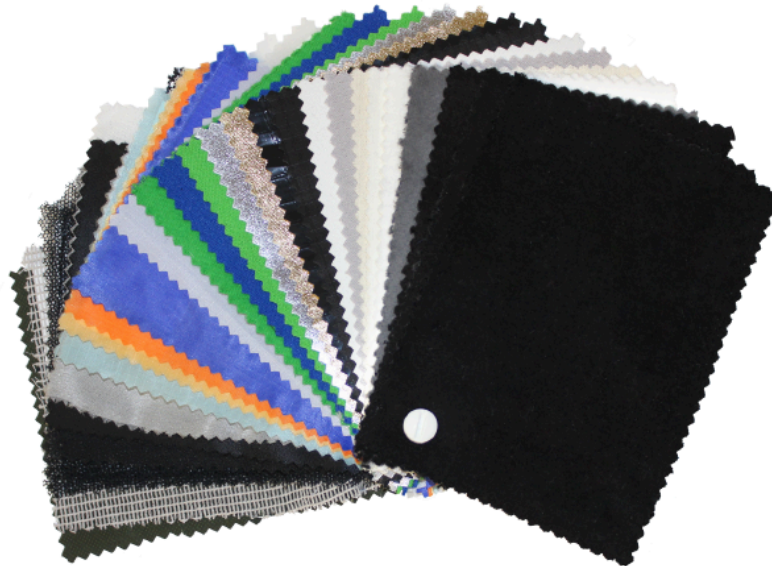

Butterfly Grey Molton

12'x12' (3,55x3,55m)

Art.-Nr. 4001929-4

- Vorkonfektioniert mit Ösen und Spannfixen
- Große Auswahl an allen gängigen Stoffen
- In verschiedenen Standardgrößen erhältlich
- Individuelle Anfertigungen möglich
- Ösen-Abstand 25cm an allen 4 Seiten
- Inklusive farblich codierter, wasserfester Transporttasche

Rosco Butterflies für verschiedenste Lichteffekte sind in unterschiedlichen Formaten lieferbar und lassen sich dank vormontierter Spannfixe schnell und mühelos in vorhandene Rahmen einspannen.

Lieferumfang

Spannfix (schwarz)
Transporttasche (blau)