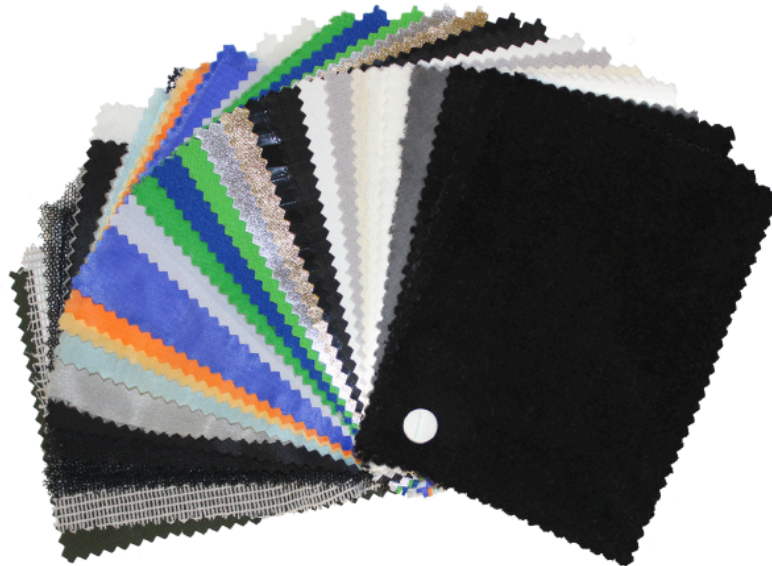

# Butterfly White Molton

4'x4' (1,12x1,12m)

Art.-Nr. 4001928-1

- Vorkonfektioniert mit Ösen und Spannfixen
- Große Auswahl an allen gängigen Stoffen
- In verschiedenen Standardgrößen erhältlich
- Individuelle Anfertigungen möglich
- Ösen-Abstand 25cm an allen 4 Seiten
- Inklusive farblich codierter, wasserfester Transporttasche

Rosco Butterflies für verschiedenste Lichteffekte sind in unterschiedlichen Formaten lieferbar und lassen sich dank vormontierter Spannfixe schnell und mühelos in vorhandene Rahmen einspannen.

## Lieferumfang

Spannfix (schwarz)  
Transporttasche