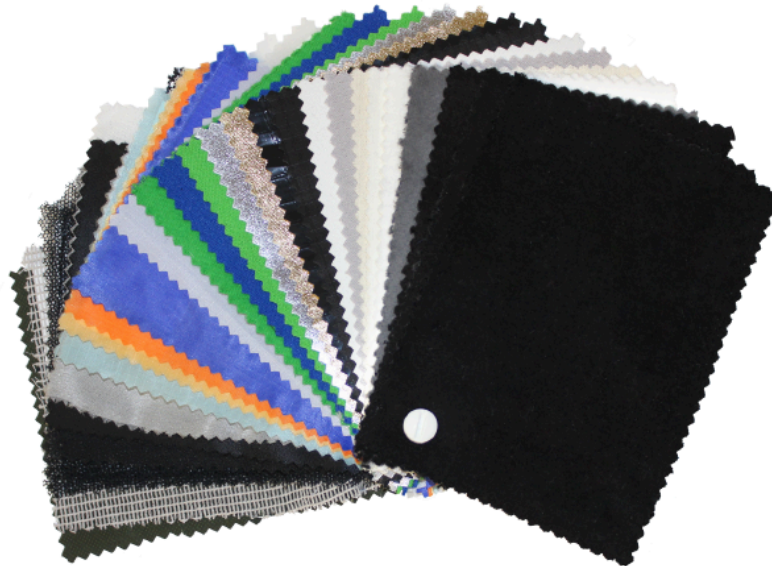

Butterfly Cine Diffuser

20'x20' (5,90x5,90m)

Art.-Nr. 4001924-5

- Vorkonfektioniert mit Ösen und Spannfixen
- Große Auswahl an allen gängigen Stoffen
- In verschiedenen Standardgrößen erhältlich
- Individuelle Anfertigungen möglich
- Ösen-Abstand 25cm an allen 4 Seiten
- Inklusive farblich codierter, wasserfester Transporttasche

Rosco Butterflies für verschiedenste Lichteffekte sind in unterschiedlichen Formaten lieferbar und lassen sich dank vormontierter Spannfixe schnell und mühelos in vorhandene Rahmen einspannen.