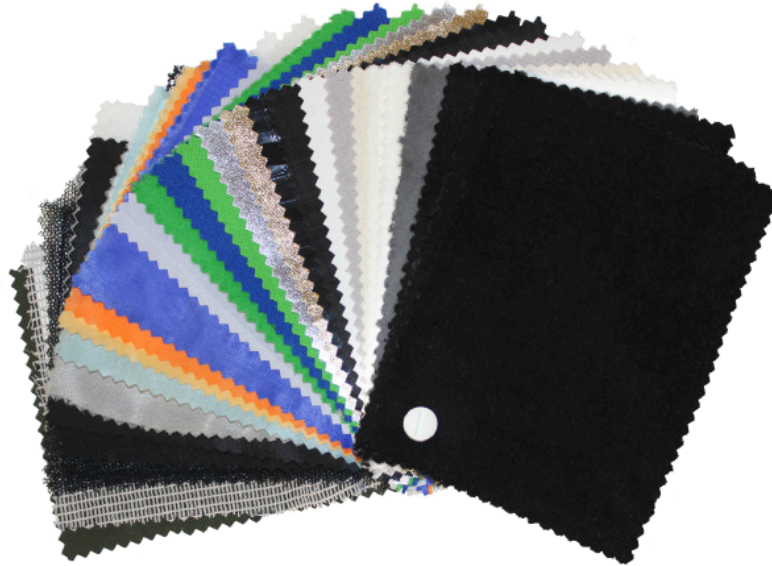

Butterfly Cine Diffuser

6'x6' (1,74x1,74m)

Art.-Nr. 4001924-2

- Vorkonfektioniert mit Ösen und Spannfixen
- Große Auswahl an allen gängigen Stoffen
- In verschiedenen Standardgrößen erhältlich
- Individuelle Anfertigungen möglich
- Ösen-Abstand 25cm an allen 4 Seiten
- Inklusive farblich codierter, wasserfester Transporttasche

Rosco Butterflies für verschiedenste Lichteffekte sind in unterschiedlichen Formaten lieferbar und lassen sich dank vormontierter Spannfixe schnell und mühelos in vorhandene Rahmen einspannen.