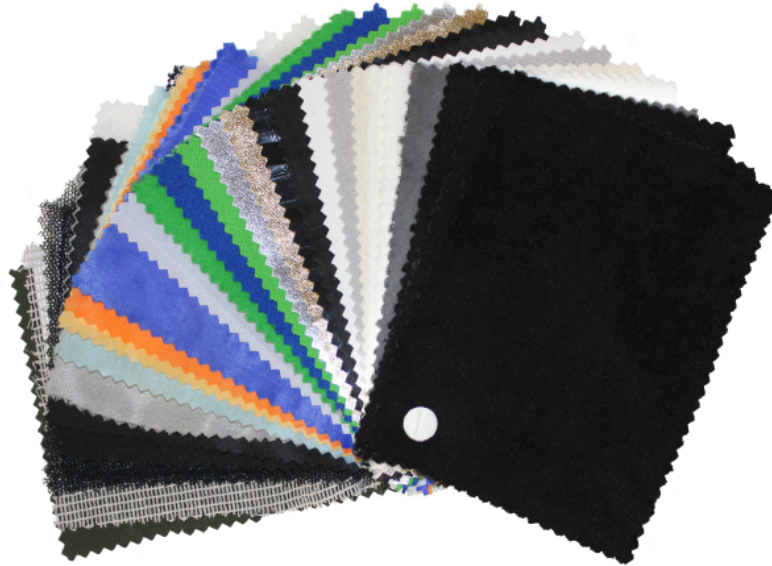

Butterfly 3002 Sewn Soft Frost

20'x20' (5,90x5,90m)

Art.-Nr. 4001917-5

- Vorkonfektioniert mit Ösen und Spannfixen
- Große Auswahl an allen gängigen Stoffen
- In verschiedenen Standardgrößen erhältlich
- Individuelle Anfertigungen möglich
- Ösen-Abstand 25cm an allen 4 Seiten
- Inklusive farblich codierter, wasserfester Transporttasche

Rosco Butterflies für verschiedenste Lichteffekte sind in unterschiedlichen Formaten lieferbar und lassen sich dank vormontierter Spannfixe schnell und mühelos in vorhandene Rahmen einspannen.