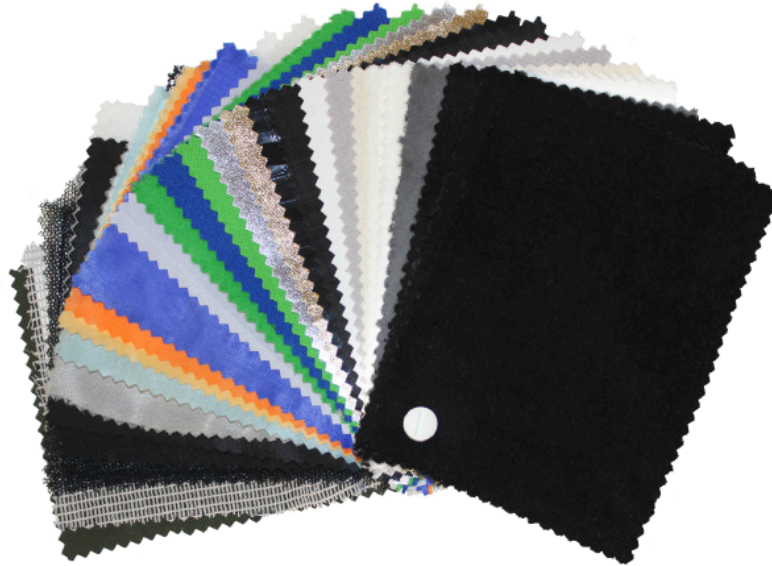

# Butterfly 3081 Full CTS Grid Cloth

20'x20' (5,90x5,90m)

Art.-Nr. 4001909-5

- Vorkonfektioniert mit Ösen und Spannfixen
- Große Auswahl an allen gängigen Stoffen
- In verschiedenen Standardgrößen erhältlich
- Individuelle Anfertigungen möglich
- Ösen-Abstand 25cm an allen 4 Seiten
- Inklusive farblich codierter, wasserfester Transporttasche

Rosco Butterflies für verschiedenste Lichteffekte sind in unterschiedlichen Formaten lieferbar und lassen sich dank vormontierter Spannfixe schnell und mühelos in vorhandene Rahmen einspannen.