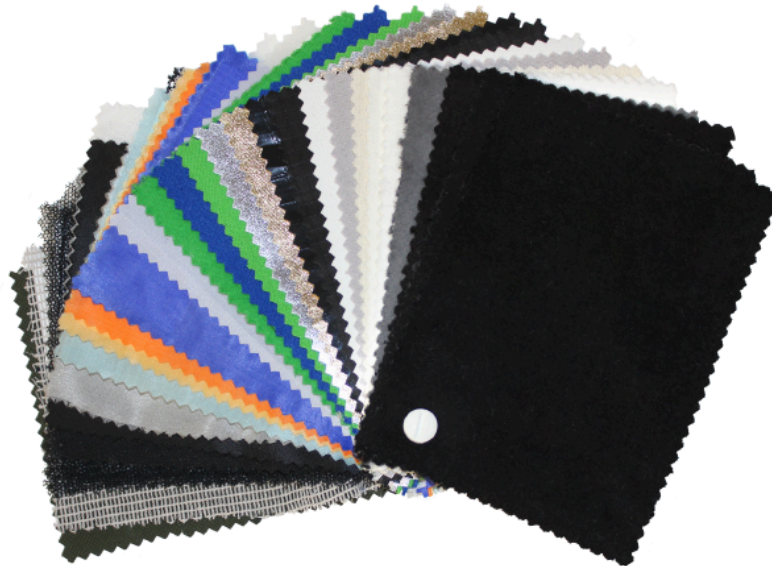

Butterfly 3071 Full CTB Grid Cloth

20'x20' (5,90x5,90m)

Art.-Nr. 4001906-5

- Vorkonfektioniert mit Ösen und Spannfixen
- Große Auswahl an allen gängigen Stoffen
- In verschiedenen Standardgrößen erhältlich
- Individuelle Anfertigungen möglich
- Ösen-Abstand 25cm an allen 4 Seiten
- Inklusive farblich codierter, wasserfester Transporttasche

Rosco Butterflies für verschiedenste Lichteffekte sind in unterschiedlichen Formaten lieferbar und lassen sich dank vormontierter Spannfixe schnell und mühelos in vorhandene Rahmen einspannen.