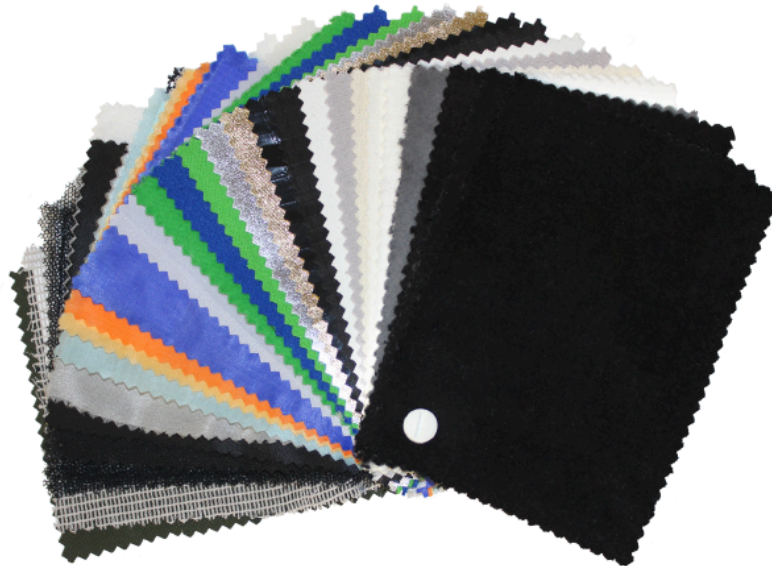

Butterfly 3071 Full CTB Grid Cloth

6'x6' (1,74x1,74m)

Art.-Nr. 4001906-2

- Vorkonfektioniert mit Ösen und Spannfixen
- Große Auswahl an allen gängigen Stoffen
- In verschiedenen Standardgrößen erhältlich
- Individuelle Anfertigungen möglich
- Ösen-Abstand 25cm an allen 4 Seiten
- Inklusive farblich codierter, wasserfester Transporttasche

Rosco Butterflies für verschiedenste Lichteffekte sind in unterschiedlichen Formaten lieferbar und lassen sich dank vormontierter Spannfixe schnell und mühelos in vorhandene Rahmen einspannen.