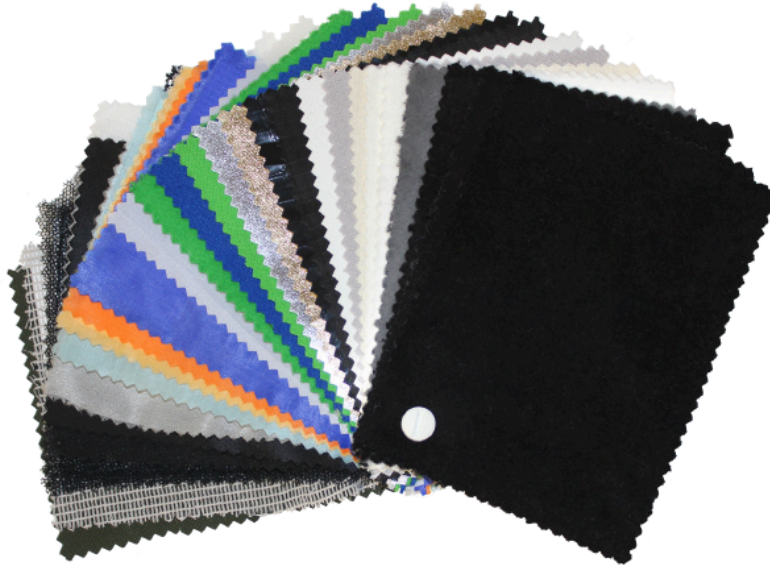

Butterfly 3062 Silent Light (1/2) Grid Cloth

8'x12' (2,35x3,55m)

Art.-Nr. 4001904-7

- Vorkonfektioniert mit Ösen und Spannfixen
- Große Auswahl an allen gängigen Stoffen
- In verschiedenen Standardgrößen erhältlich
- Individuelle Anfertigungen möglich
- Ösen-Abstand 25cm an allen 4 Seiten
- Inklusive farblich codierter, wasserfester Transporttasche

Rosco Butterflies für verschiedenste Lichteffekte sind in unterschiedlichen Formaten lieferbar und lassen sich dank vormontierter Spannfixe schnell und mühelos in vorhandene Rahmen einspannen.