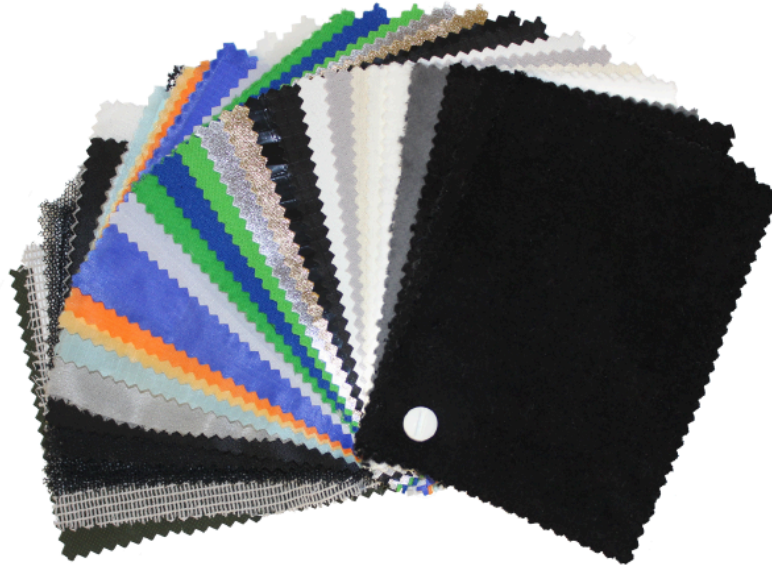

Butterfly 3062 Silent Light (1/2) Grid Cloth

20'x20' (5,90x5,90m)

Art.-Nr. 4001904-5

- Vorkonfektioniert mit Ösen und Spannfixen
- Große Auswahl an allen gängigen Stoffen
- In verschiedenen Standardgrößen erhältlich
- Individuelle Anfertigungen möglich
- Ösen-Abstand 25cm an allen 4 Seiten
- Inklusive farblich codierter, wasserfester Transporttasche

Rosco Butterflies für verschiedenste Lichteffekte sind in unterschiedlichen Formaten lieferbar und lassen sich dank vormontierter Spannfixe schnell und mühelos in vorhandene Rahmen einspannen.