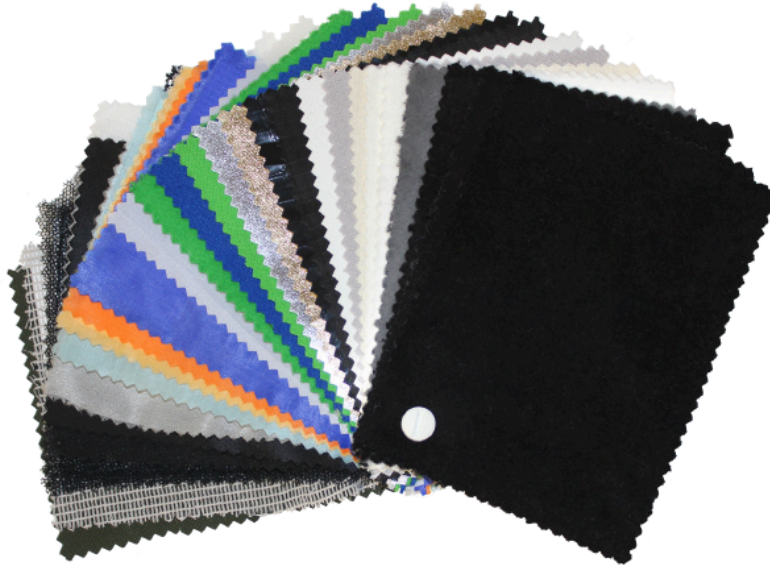

Butterfly 3062 Silent Light (1/2) Grid Cloth

8'x8' (2,35x2,35m)

Art.-Nr. 4001904-3

- Vorkonfektioniert mit Ösen und Spannfixen
- Große Auswahl an allen gängigen Stoffen
- In verschiedenen Standardgrößen erhältlich
- Individuelle Anfertigungen möglich
- Ösen-Abstand 25cm an allen 4 Seiten
- Inklusive farblich codierter, wasserfester Transporttasche

Rosco Butterflies für verschiedenste Lichteffekte sind in unterschiedlichen Formaten lieferbar und lassen sich dank vormontierter Spannfixe schnell und mühelos in vorhandene Rahmen einspannen.