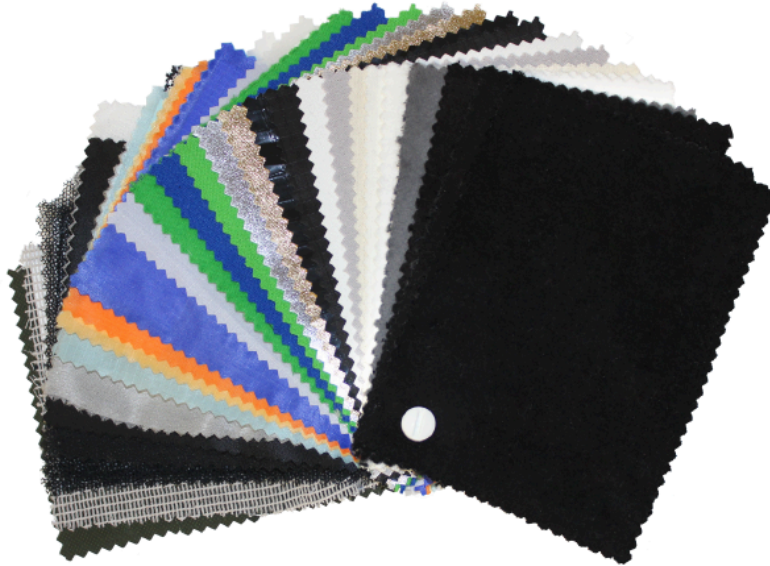

Butterfly 3062 Silent Light (1/2) Grid Cloth

6'x6' (1,74x1,74m)

Art.-Nr. 4001904-2

- Vorkonfektioniert mit Ösen und Spannfixen
- Große Auswahl an allen gängigen Stoffen
- In verschiedenen Standardgrößen erhältlich
- Individuelle Anfertigungen möglich
- Ösen-Abstand 25cm an allen 4 Seiten
- Inklusive farblich codierter, wasserfester Transporttasche

Rosco Butterflies für verschiedenste Lichteffekte sind in unterschiedlichen Formaten lieferbar und lassen sich dank vormontierter Spannfixe schnell und mühelos in vorhandene Rahmen einspannen.