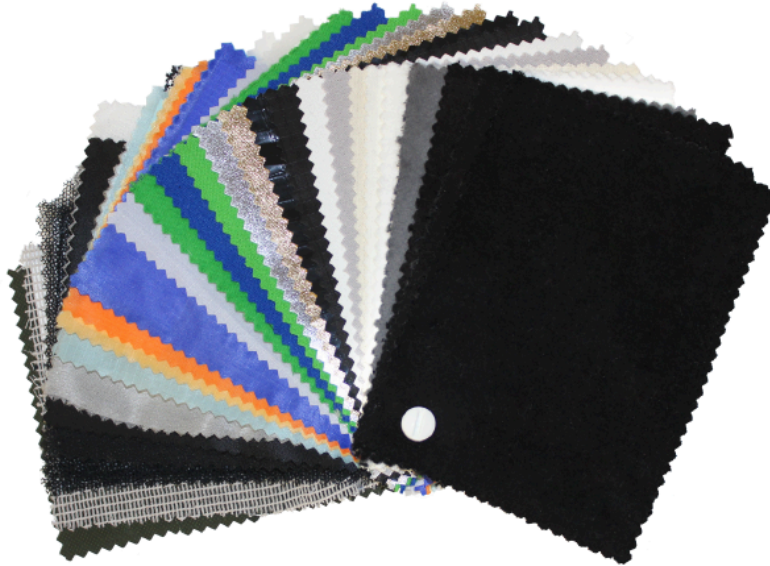

Butterfly 3062 Silent Light (1/2) Grid Cloth

4'x4' (1,12x1,12m)

Art.-Nr. 4001904-1

- Vorkonfektioniert mit Ösen und Spannfixen
- Große Auswahl an allen gängigen Stoffen
- In verschiedenen Standardgrößen erhältlich
- Individuelle Anfertigungen möglich
- Ösen-Abstand 25cm an allen 4 Seiten
- Inklusive farblich codierter, wasserfester Transporttasche

Rosco Butterflies für verschiedenste Lichteffekte sind in unterschiedlichen Formaten lieferbar und lassen sich dank vormontierter Spannfixe schnell und mühelos in vorhandene Rahmen einspannen.