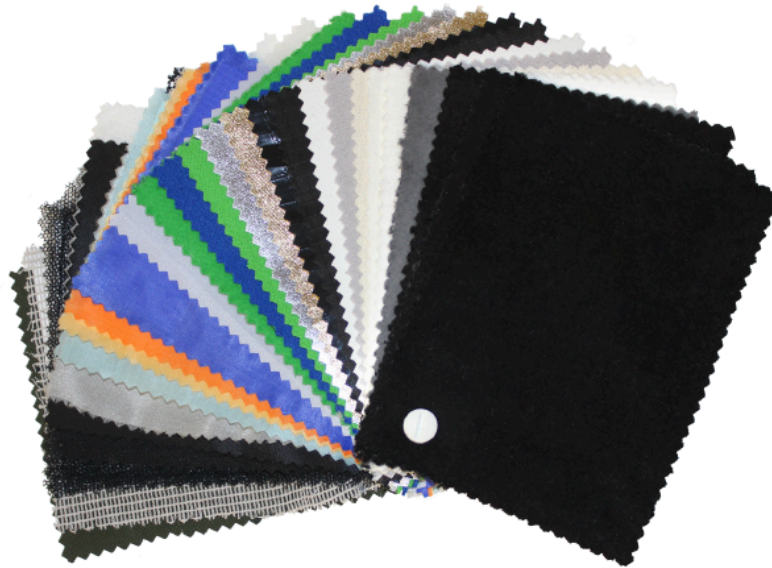

# Butterfly 3032 Light (1/2) Grid Cloth

20'x20' (5,90x5,90m)

Art.-Nr. 4001901-5

- Vorkonfektioniert mit Ösen und Spannfixen
- Große Auswahl an allen gängigen Stoffen
- In verschiedenen Standardgrößen erhältlich
- Individuelle Anfertigungen möglich
- Ösen-Abstand 25cm an allen 4 Seiten
- Inklusive farblich codierter, wasserfester Transporttasche

Rosco Butterflies für verschiedenste Lichteffekte sind in unterschiedlichen Formaten lieferbar und lassen sich dank vormontierter Spannfixe schnell und mühelos in vorhandene Rahmen einspannen.