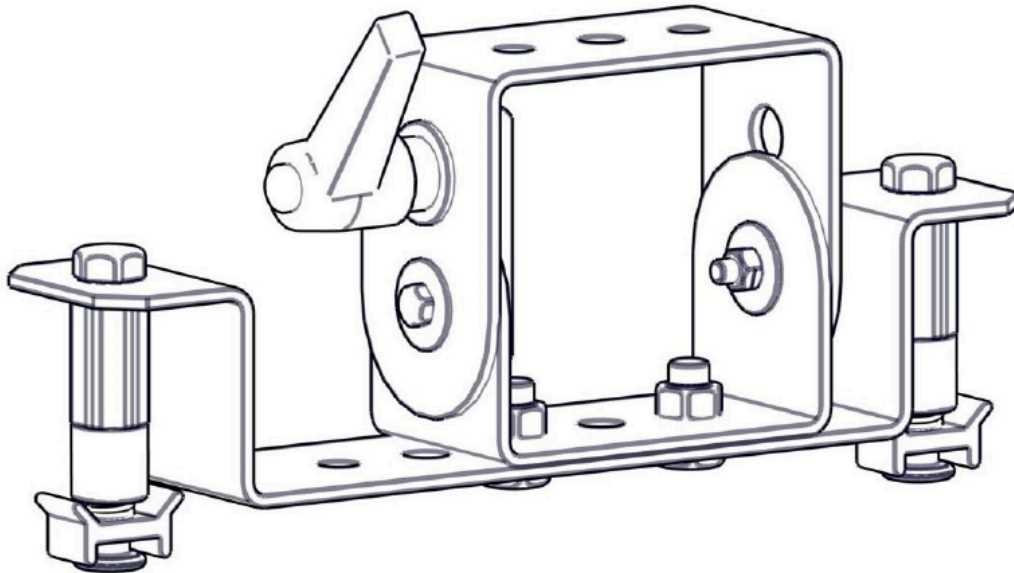

Minibügel für Dalis 860

inkl. QuickRig Adapter

Art.-Nr. 4001863

Für ein optimales Handling der Dalis 860, ist der Einsatz von zwei Mini-Bügeln pro Gerät zu empfehlen.

Weitere Produktbilder