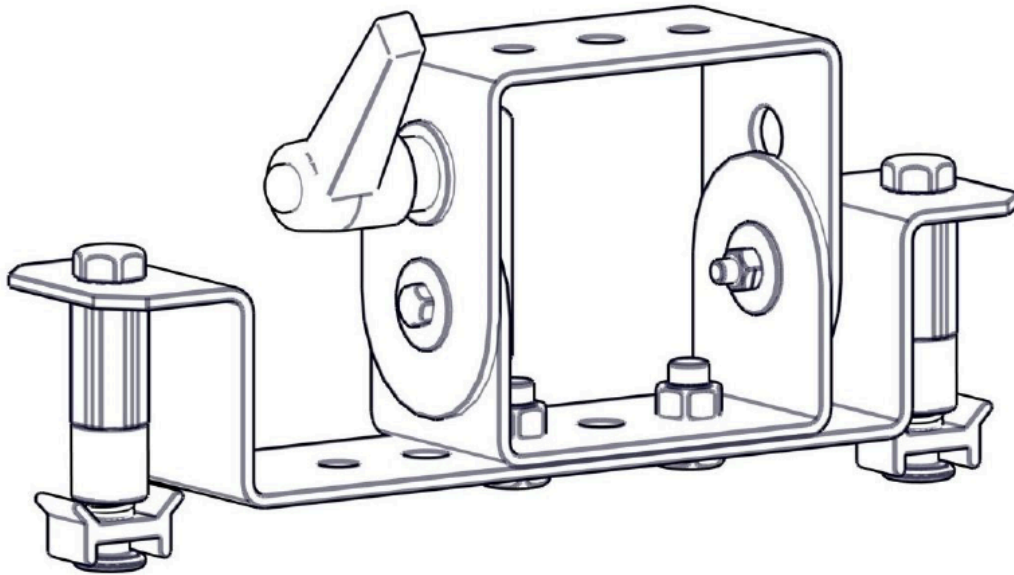

# Minibügel für Dalis 860

inkl. QuickRig Adapter

Art.-Nr. 4001863

Für ein optimales Handling der Dalis 860, ist der Einsatz von zwei Mini-Bügeln pro Gerät zu empfehlen.

## Weitere Produktbilder