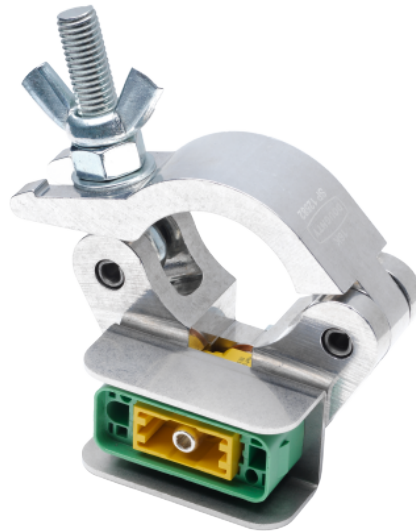

Direct Anschlussadapter

1x HAN GND, 1x Doughty Slimline Half Coupler

Art.-Nr. 4001780

MAJOR[®]

- Zur direkten Montage an Traversen
- Anbaugehäuse mit Stifteinsatz direkt im Coupler integriert
- Spezielle Kupfer/Aluminium-Scheiben für höchste Leitfähigkeit
- Robuster Aluminiumwinkel schützt gegen mechanische Beschädigungen
- Verwendung von Qualitätskomponenten: Harting, Doughty

Major bietet mit dem Erdungssystem Direct die Möglichkeit, einen Potentialausgleich per Steckverbinder herzustellen. Die robuste und zuverlässige Serie wird unter Verwendung von Qualitätskomponenten wie den Harting GND Steckverbindern gefertigt und sorgt für dauerhaft sichere Verbindungen im Indoor- sowie im Outdoor-Bereich. Über das umfassende Sortiment hinaus können schnell und flexibel Sonderanfertigungen realisiert werden.