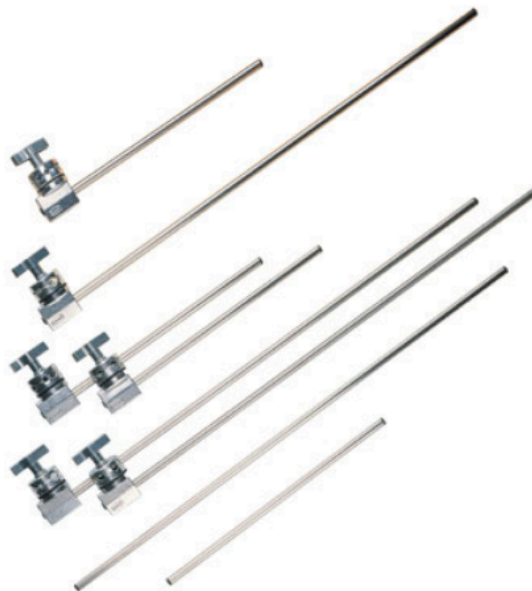

Gobo Arm

zweifach, 1m

G1240

Art.-Nr. 4000839

- Robuste Konstruktion
- Hohe Festigkeit
- Korrosionsfrei
- Aufnahme für 16mm, 12mm, 10mm, 6mm

Das Doughty Grip Equipment erfüllt alle professionellen Anforderungen und besticht durch kompromisslose Qualität aller Bauteile. Damit sind eine lange Lebensdauer und ein sicherer Halt gewährleistet.

Die Gobo Arms dienen der sicheren Aufnahme von Flags, Scrims, Floppies und von weiterem Zubehör. Dabei besteht der Arm aus einem Standard-Grip-Head sowie einer Verlängerung aus korrosionsfreiem Stahl mit 16mm Durchmesser.