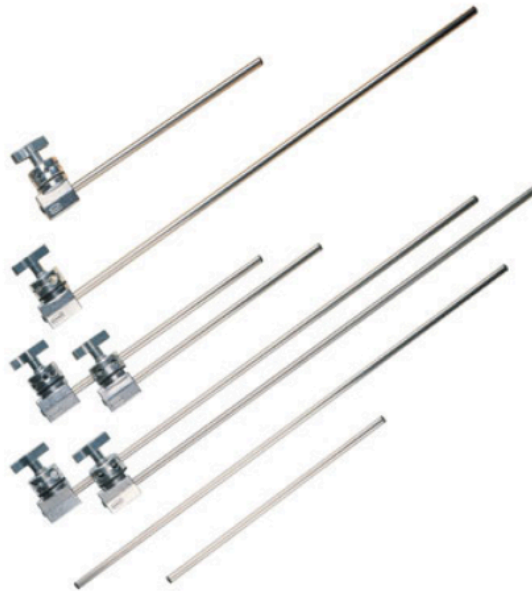

Gobo Arm

zweifach, 1m

G1240

Art.-Nr. 4000839

- Robuste Konstruktion
- Hohe Festigkeit
- Korrosionsfrei
- Aufnahme für 16mm, 12mm, 10mm, 6mm

Das Doughty Grip Equipment erfüllt alle professionellen Anforderungen und besticht durch kompromisslose Qualität aller Bauteile. Damit sind eine lange Lebensdauer und ein sicherer Halt gewährleistet.

Die Gobo Arms dienen der sicheren Aufnahme von Flags, Scrims, Floppies und von weiterem Zubehör. Dabei besteht der Arm aus einem Standard-Grip-Head sowie einer Verlängerung aus korrosionsfreiem Stahl mit 16mm Durchmesser.