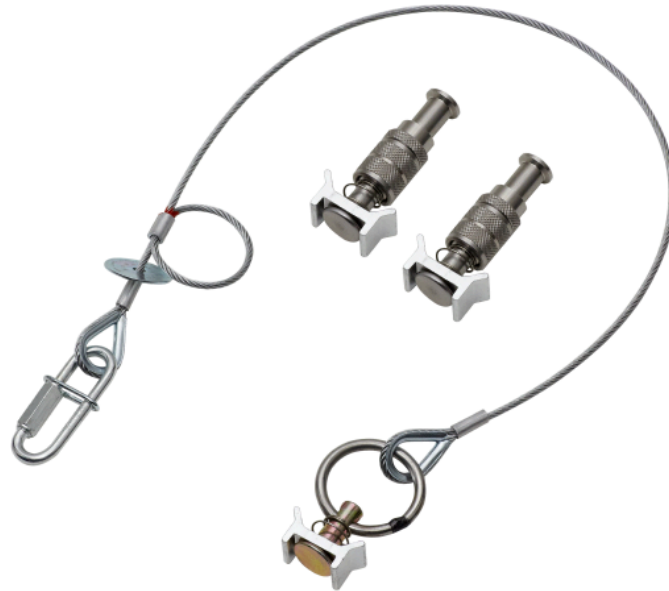

QuickRig Set

16mm, für Dalis

Art.-Nr. 4000470

Lieferumfang

2 x QuickRig Adapterpin, 16mm (Art.-Nr. 4024369)

1 x QuickRig Safety, in Saveking® Ausführung mit Plakette (Art.-Nr. 4024370)