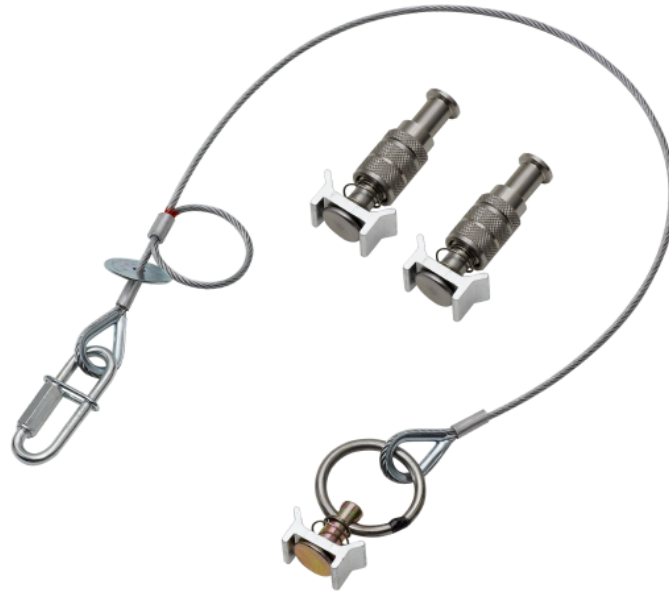

# QuickRig Set

16mm, für Dalis

Art.-Nr. 4000470

## Lieferumfang

2 x QuickRig Adapterpin, 16mm (Art.-Nr. 4024369)

1 x QuickRig Safety, in Saveking® Ausführung mit Plakette (Art.-Nr. 4024370)