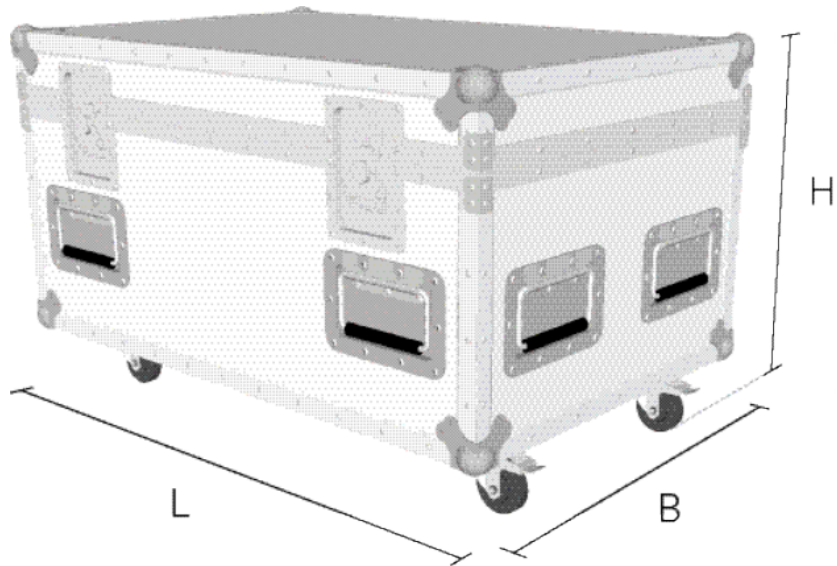

Case für RJ Merlin

inkl. Stativeinsatz, HD-Rollen, schwarz

Art.-Nr. 4000305

(Symbolbild)

Technische Daten

Maße

181 x 60 x 102cm