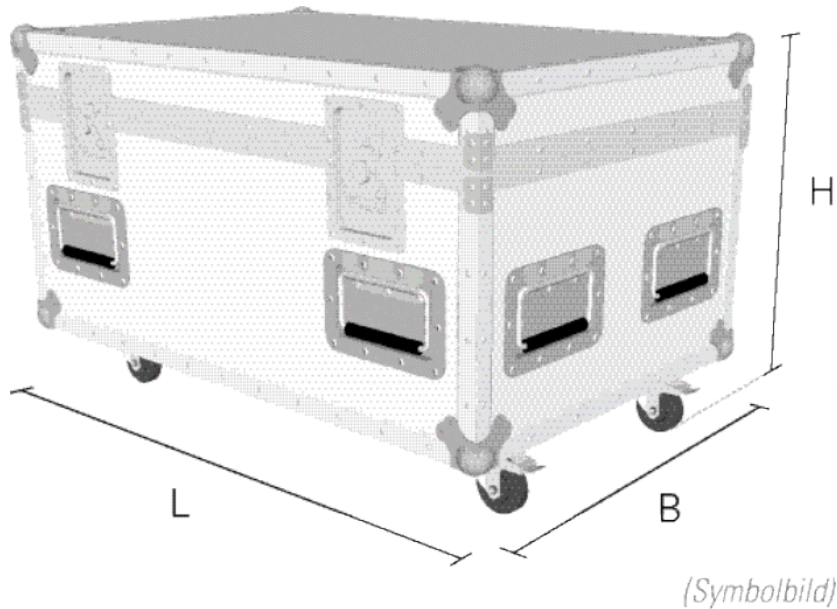

# Case für RJ Merlin

inkl. Stativeinsatz, HD-Rollen, schwarz

Art.-Nr. 4000305

## Technische Daten

Maße	181 x 60 x 102cm
------	------------------