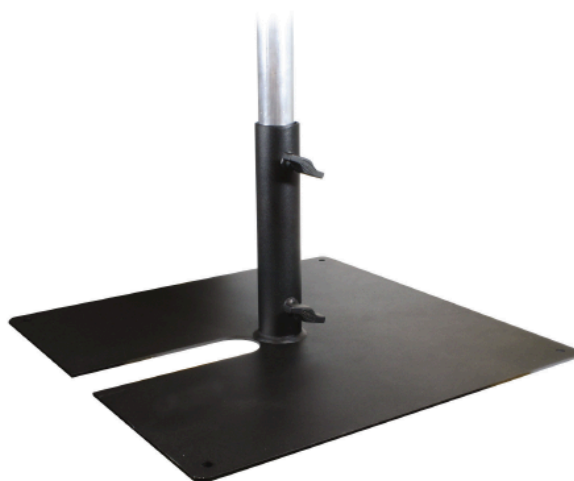

Doughty Tank Trap

schwarz

T54250

Art.-Nr. 4000003

- Unauffällige Installation
- Flexibel kombinierbar

Das Modular Rigging System bietet eine schnelle, flexible und unauffällige Möglichkeit, Scheinwerfer und Moving Lights direkt im Sichtbereich zu installieren.

Basierend auf dem bewährten Konusverbindungssystem erlaubt das modulare Baukastenprinzip die schnelle und einfache Montage zahlreicher Variationen. So lassen sich die unterschiedlichsten Anforderungen erfüllen und Scheinwerfer auch an Stellen integrieren, die in der Vergangenheit aufgrund des komplexen Riggs im Sichtfeld gestört hätten. Damit eröffnen sich nicht nur Lichtdesignern völlig neue Möglichkeiten.

Technische Daten

Farbe	schwarz
Gewicht (ohne Verpackung)	16,14kg
Maße	60 x 60cm
Bohrung	50 mm
Werkstoff	Stahl

Zubehör

400004 Doughty Tank Trap Adapter, schwarz