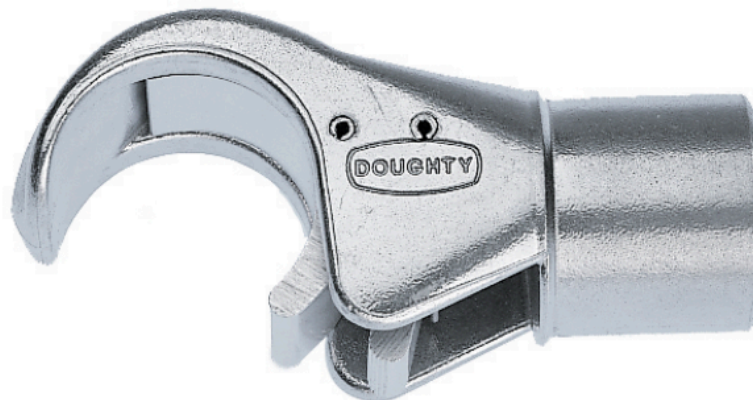

Claw Clamp

51mm / 47mm

T58760

Art.-Nr. 270999

- Einrastende Klauenklemme
- Vielseitig einsetzbar

Die Claw Clamp ist eine einrastende Klauenklemme zum Anschweißen an Rohre mit 47mm Innendurchmesser. Zur Konstruktion leichter Bracings und Outtrigger.

Technische Daten

Gewicht (ohne Verpackung)	0,39kg
Klemmbereich	51mm
Maße	B=50,8mm / Ø 47mm
Werkstoff	Aluminium