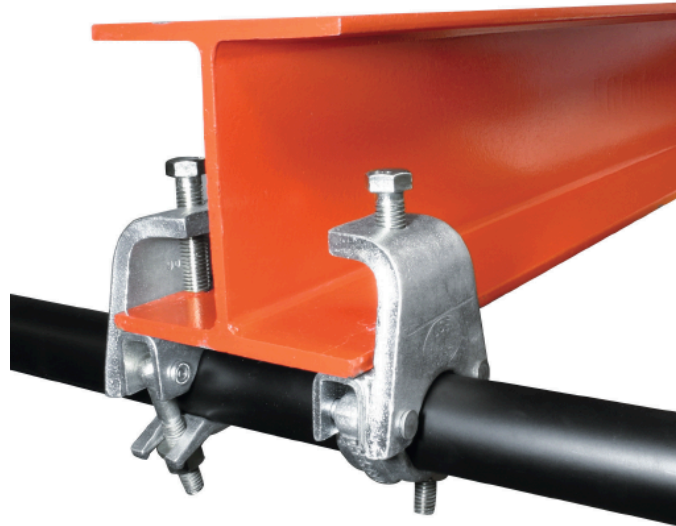

# Gravlock Coupler (Paar)

T29497

Art.-Nr. 270995

- Für Doppel-T-Träger und andere Profile
- Klemmbereich bis 45mm

Zum Befestigen von 50mm-Rohren an Doppel-T-Trägern und anderen Profilen aus Vollmaterial bis 45mm Stärke.

Gravlock Coupler müssen immer paarweise gegenüberliegend eingesetzt werden.

## Technische Daten

Gewicht (ohne Verpackung)	1,47kg
Klemmbereich	Trägerflansch: 45mm Rohrdurchmesser: 48–51mm
SWL (Safe Working Load)	600kg
Werkstoff	Stahl, verzinkt

Weitere Produktbilder