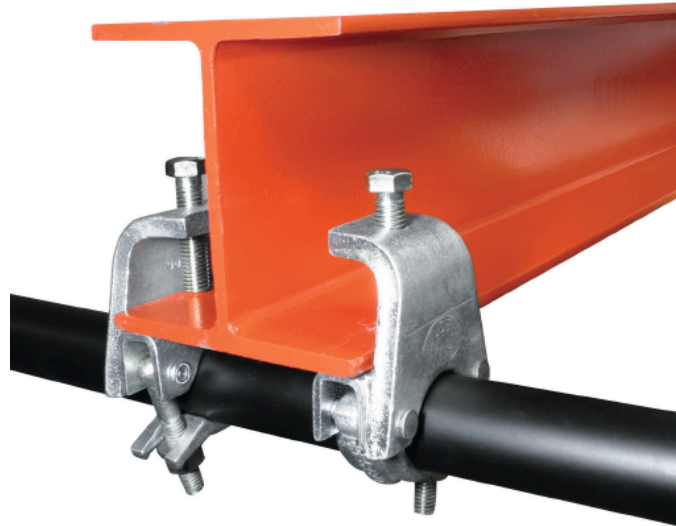

Gravlock Coupler (Paar)

T29497

Art.-Nr. 270995

- Für Doppel-T-Träger und andere Profile
- Klemmbereich bis 45mm

Zum Befestigen von 50mm-Rohren an Doppel-T-Trägern und anderen Profilen aus Vollmaterial bis 45mm Stärke.

Gravlock Coupler müssen immer paarweise gegenüberliegend eingesetzt werden.

Technische Daten

Gewicht (ohne Verpackung)	1,47kg
Klemmbereich	Trägerflansch: 45mm Rohrdurchmesser: 48–51mm
SWL (Safe Working Load)	600kg
Werkstoff	Stahl, verzinkt

Weitere Produktbilder