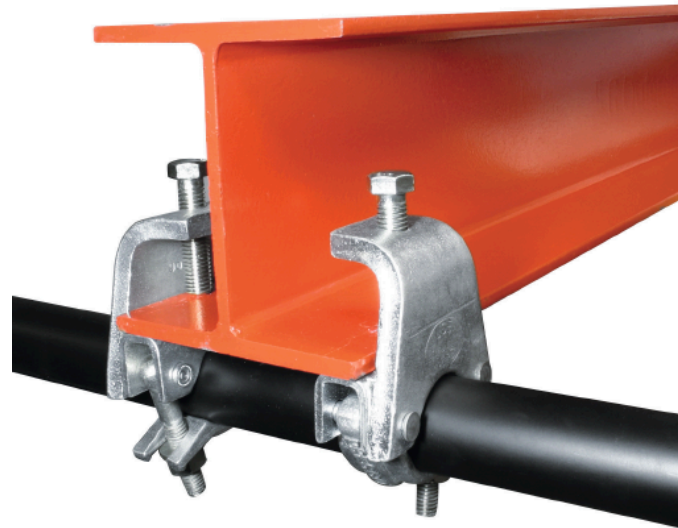

Gravlock Coupler (Paar)

T29497

Art.-Nr. 270995

- Für Doppel-T-Träger und andere Profile
- Klemmbereich bis 45mm

Zum Befestigen von 50mm-Rohren an Doppel-T-Trägern und anderen Profilen aus Vollmaterial bis 45mm Stärke.

Gravlock Coupler müssen immer paarweise gegenüberliegend eingesetzt werden.

Technische Daten

| | |
|---------------------------|-------------------------------------------------|
| Gewicht (ohne Verpackung) | 1,47kg |
| Klemmbereich | Trägerflansch: 45mm Rohrdurchmesser: 48–51mm |
| SWL (Safe Working Load) | 600kg |
| Werkstoff | Stahl, verzinkt |

Weitere Produktbilder