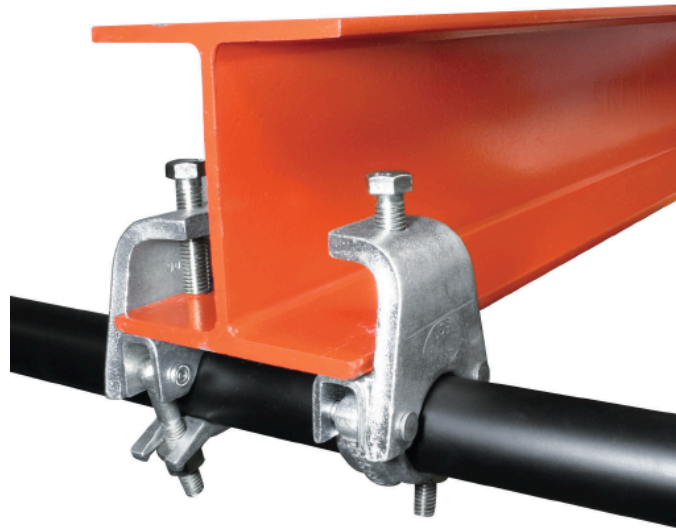

Gravlock Coupler (Paar)

T29497

Art.-Nr. 270995

- Für Doppel-T-Träger und andere Profile
- Klemmbereich bis 45mm

Zum Befestigen von 50mm-Rohren an Doppel-T-Trägern und anderen Profilen aus Vollmaterial bis 45mm Stärke.

Gravlock Coupler müssen immer paarweise gegenüberliegend eingesetzt werden.

Technische Daten

Gewicht (ohne Verpackung)	1,47kg
Klemmbereich	Trägerflansch: 45mm Rohrdurchmesser: 48–51mm
SWL (Safe Working Load)	600kg
Werkstoff	Stahl, verzinkt

Weitere Produktbilder