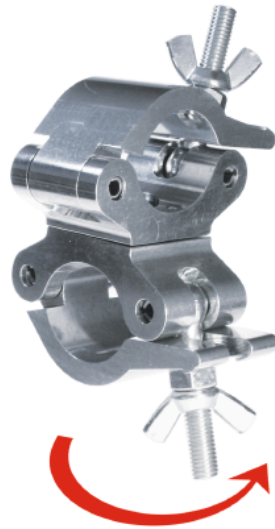

# Low Profile Swivel Coupler

silber

360° rotierbar, Abstand Mitte/Mitte 72mm

T58605

Art.-Nr. 270986

- Hohe Festigkeit
- Korrosionsfreie Aluminiumlegierung
- Hohe Sicherheitsfaktoren
- Höchste Fertigungsqualität
- Verschleissfest
- Für Rohrdurchmesser von 48–51mm

Swivel Coupler verbinden zwei benachbarte Rohre miteinander. Diese sind weiterhin um 360° rotierbar. Der Coupler ist 50mm breit und bis 500kg (WLL) belastbar. Wird der Coupler zum Halten von Lasten über Personen verwendet, sind die Regeln der BGV C1 zu beachten (BGI 810-3 2007). Dabei darf das Betriebsmittel nur mit maximal der Hälfte der angegebenen Tragkraft belastet werden.

## Technische Daten

Gewicht (ohne Verpackung)	1,06kg
Klemmbereich	48–51mm
SWL (Safe Working Load)	500kg
Maße	B=50mm
Werkstoff	Aluminium