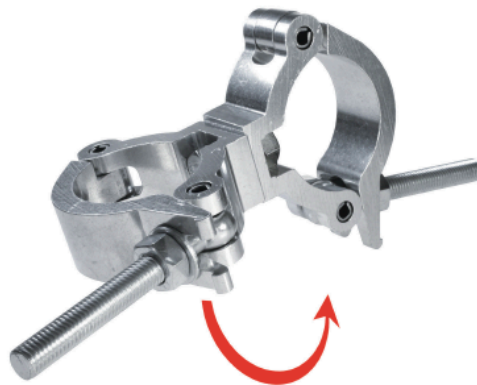

Mammoth 60/50mm Swivel Coupler

silber

Swivelcoupler mit Adaption von 60–63mm auf 48–51mm Rohr

T57425

Art.-Nr. 270966

- Hohe Festigkeit
- Korrosionsfreie Aluminiumlegierung
- Hohe Sicherheitsfaktoren
- Höchste Fertigungsqualität
- Verschleißfest

Die Doughty Mammoth Clamps empfehlen sich durch ihre hohe Festigkeit und äußerste Zuverlässigkeit für den täglichen Gebrauch bei Produktionen aller Art.

Technische Daten

Gewicht (ohne Verpackung)	0,90kg
Klemmbereich	60–63mm/48–51mm
SWL (Safe Working Load)	500kg
Maße	B=50mm
Werkstoff	Aluminium