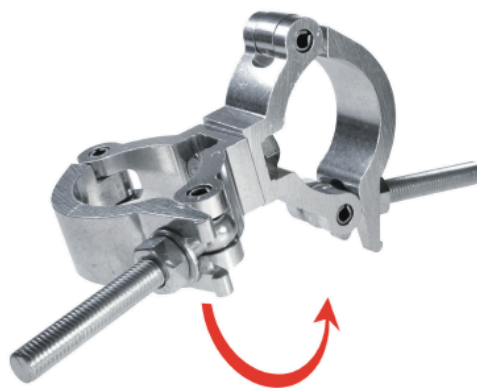

Mammoth 60/50mm Swivel Coupler

silber

Swivelcoupler mit Adaption von 60–63mm auf 48–51mm Rohr

T57425

Art.-Nr. 270966

- Hohe Festigkeit
- Korrosionsfreie Aluminiumlegierung
- Hohe Sicherheitsfaktoren
- Höchste Fertigungsqualität
- Verschleißfest

Die Doughty Mammoth Clamps empfehlen sich durch ihre hohe Festigkeit und äußerste Zuverlässigkeit für den täglichen Gebrauch bei Produktionen aller Art.

Technische Daten

Gewicht (ohne Verpackung)	0,90kg
Klemmbereich	60–63mm/48–51mm
SWL (Safe Working Load)	500kg
Maße	B=50mm
Werkstoff	Aluminium