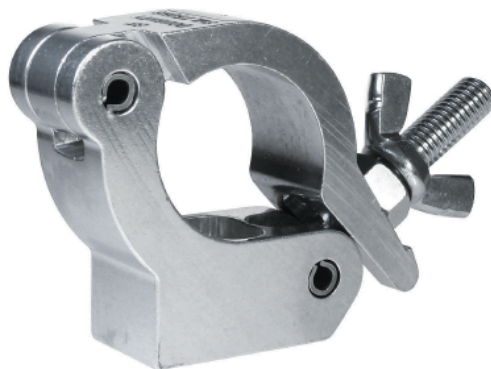

Slimline Side Entry Clamp

silber

Half Coupler mit seitlicher Rohraufnahme, TÜV geprüft

T58781

Art.-Nr. 270965

- Hochfeste Aluminiumlegierung
- Verschleißfest
- Höchste Fertigungsqualität

Doughty Coupler ermöglichen lösbare Verbindungen zwischen Traversen, Rohren, Stativen und angehängten Lasten. Die Spezial-Coupler bieten darüber hinaus überzeugende Lösungen auch für ungewöhnliche Aufgaben.

Der Coupler ist 30mm breit und bis 750kg (WLL) belastbar. Wird der Coupler zum Halten von Lasten über Personen verwendet, sind die Regeln der BGV C1 zu beachten (BGI 810-3 2007). Dabei darf das Betriebsmittel nur mit maximal der Hälfte der angegebenen Tragkraft belastet werden.

Technische Daten

Gewicht (ohne Verpackung)	0,36kg
Klemmbereich	48–51mm
SWL (Safe Working Load)	750kg
Maße	B=30mm
Werkstoff	Aluminium