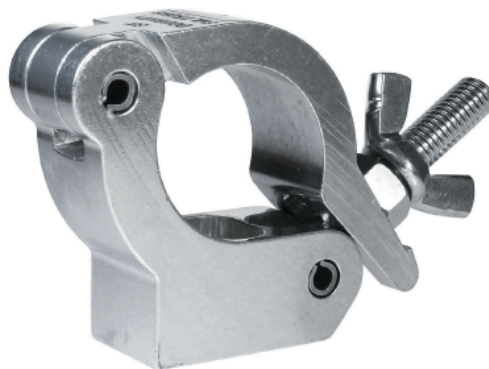

Slimline Side Entry Clamp

silber

Half Coupler mit seitlicher Rohraufnahme, TÜV geprüft

T58781

Art.-Nr. 270965

- Hochfeste Aluminiumlegierung
- Verschleißfest
- Höchste Fertigungsqualität

Doughty Coupler ermöglichen lösbare Verbindungen zwischen Traversen, Rohren, Stativen und angehängten Lasten. Die Spezial-Coupler bieten darüber hinaus überzeugende Lösungen auch für ungewöhnliche Aufgaben.

Der Coupler ist 30mm breit und bis 750kg (WLL) belastbar. Wird der Coupler zum Halten von Lasten über Personen verwendet, sind die Regeln der BGV C1 zu beachten (BGI 810-3 2007). Dabei darf das Betriebsmittel nur mit maximal der Hälfte der angegebenen Tragkraft belastet werden.

Technische Daten

Gewicht (ohne Verpackung)	0,36kg
Klemmbereich	48–51mm
SWL (Safe Working Load)	750kg
Maße	B=30mm
Werkstoff	Aluminium