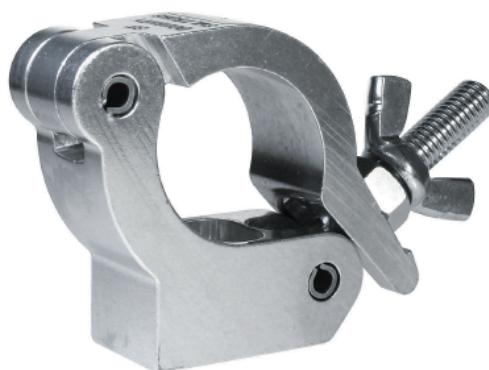

Slimline Side Entry Clamp

silber

Half Coupler mit seitlicher Rohraufnahme, TÜV geprüft

T58781

Art.-Nr. 270965

- Hochfeste Aluminiumlegierung
- Verschleißfest
- Höchste Fertigungsqualität

Doughty Coupler ermöglichen lösbare Verbindungen zwischen Traversen, Rohren, Stativen und angehängten Lasten. Die Spezial-Coupler bieten darüber hinaus überzeugende Lösungen auch für ungewöhnliche Aufgaben.

Der Coupler ist 30mm breit und bis 750kg (WLL) belastbar. Wird der Coupler zum Halten von Lasten über Personen verwendet, sind die Regeln der BGV C1 zu beachten (BGI 810-3 2007). Dabei darf das Betriebsmittel nur mit maximal der Hälfte der angegebenen Tragkraft belastet werden.

Technische Daten

Gewicht (ohne Verpackung)	0,36kg
Klemmbereich	48–51mm
SWL (Safe Working Load)	750kg
Maße	B=30mm
Werkstoff	Aluminium