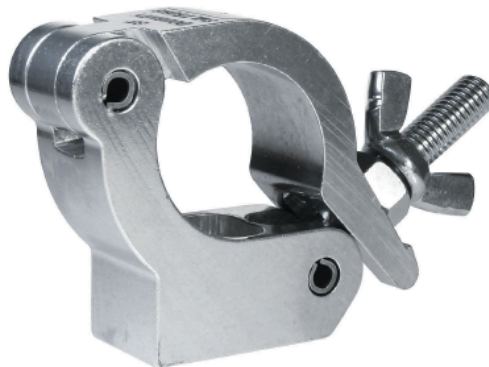

Slimline Side Entry Clamp

silber

Half Coupler mit seitlicher Rohraufnahme, TÜV geprüft

T58781

Art.-Nr. 270965

- Hochfeste Aluminiumlegierung
- Verschleißfest
- Höchste Fertigungsqualität

Doughty Coupler ermöglichen lösbare Verbindungen zwischen Traversen, Rohren, Stativen und angehängten Lasten. Die Spezial-Coupler bieten darüber hinaus überzeugende Lösungen auch für ungewöhnliche Aufgaben.

Der Coupler ist 30mm breit und bis 750kg (WLL) belastbar. Wird der Coupler zum Halten von Lasten über Personen verwendet, sind die Regeln der BGV C1 zu beachten (BGI 810-3 2007). Dabei darf das Betriebsmittel nur mit maximal der Hälfte der angegebenen Tragkraft belastet werden.

Technische Daten

Gewicht (ohne Verpackung)	0,36kg
Klemmbereich	48–51mm
SWL (Safe Working Load)	750kg
Maße	B=30mm
Werkstoff	Aluminium