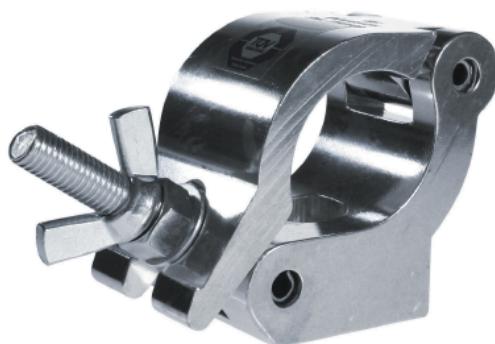

Side Entry Clamp

silber

Half Coupler mit seitlicher Rohraufnahme, TÜV geprüft

T58780

Art.-Nr. 270964

- Hochfeste Aluminiumlegierung
- Verschleißfest
- Höchste Fertigungsqualität

Doughty Coupler ermöglichen lösbare Verbindungen zwischen Traversen, Rohren, Stativen und angehängten Lasten. Die Spezial-Coupler bieten darüber hinaus überzeugende Lösungen auch für ungewöhnliche Aufgaben.

Der Coupler ist 50mm breit und bis 750kg (WLL) belastbar. Wird der Coupler zum Halten von Lasten über Personen verwendet, sind die Regeln der BGV C1 zu beachten (BGI 810-3 2007). Dabei darf das Betriebsmittel nur mit maximal der Hälfte der angegebenen Tragkraft belastet werden.

Technische Daten

Gewicht (ohne Verpackung)	0,56kg
Klemmbereich	48–51mm
SWL (Safe Working Load)	750kg
Maße	B=50mm
Werkstoff	Aluminium