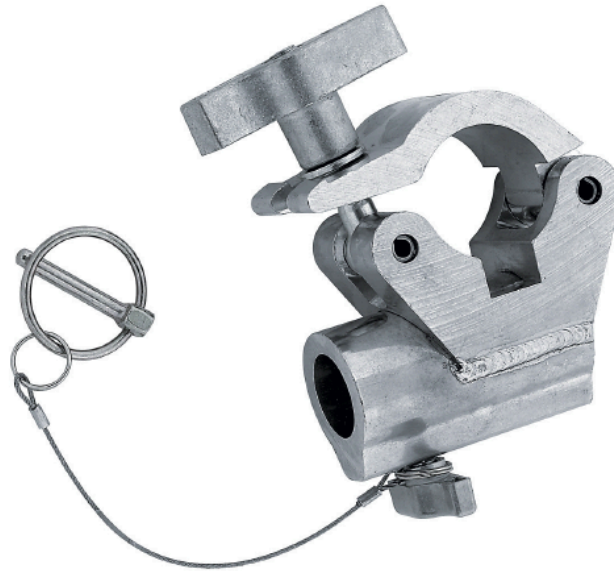

TV Clamp

silber

Half Coupler mit Aufnahme für 28mm TV-Zapfen.

T57223

Art.-Nr. 270933

Diese Klemme ist speziell für den Einsatz bei Film- und Fernsehproduktionen entwickelt worden.

Technische Daten	
Gewicht (ohne Verpackung)	0,93kg
Klemmbereich	48–51mm
SWL (Safe Working Load)	250kg
Maße	B=50mm