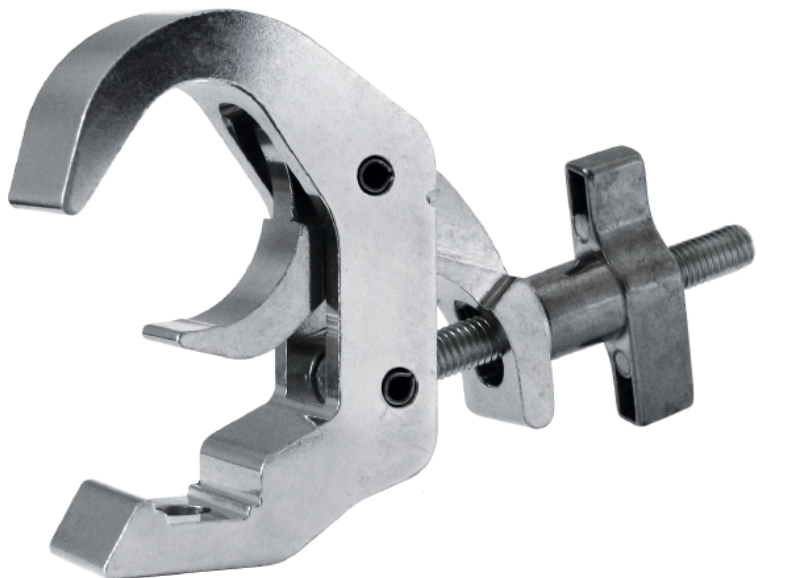

Baby Quick Trigger Clamp

silber

Quick Trigger Clamp für kleine Lasten

T58150

Art.-Nr. 270461

- Aufnahmenut für Schraubenköpfe M8 und M10
- Hohe Festigkeit

Doughty Baby Quick Trigger Clamps bieten eine erheblich vereinfachte Handhabung.

Sie sind perfekt geeignet zum Anhängen von Lasten bis 40kg an Deko- und anderen leichten Traversen.

Technische Daten

Gewicht (ohne Verpackung)	0,3kg
Klemmbereich	25-38mm
SWL (Safe Working Load)	40kg
Maße	B=25mm
Bohrung	10 mm
Werkstoff	Aluminium