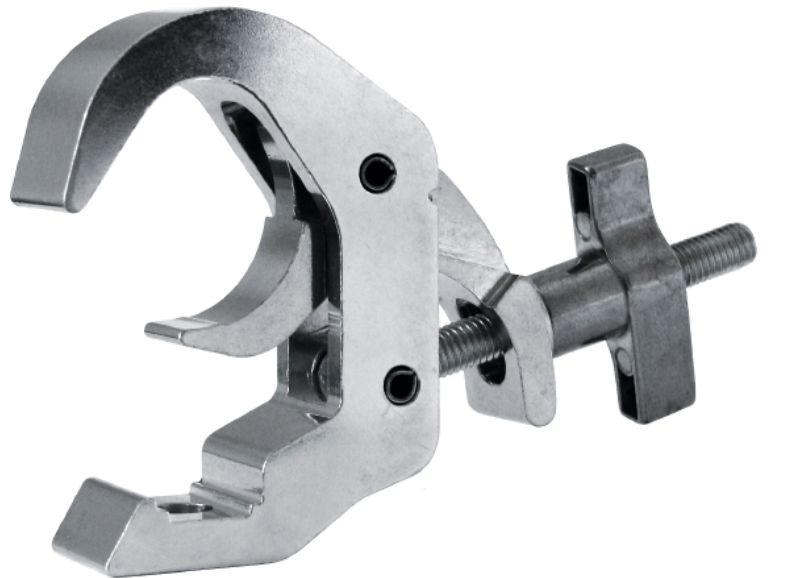

Baby Quick Trigger Clamp

silber

Quick Trigger Clamp für kleine Lasten

T58150

Art.-Nr. 270461

- Aufnahmenut für Schraubenköpfe M8 und M10
- Hohe Festigkeit

Doughty Baby Quick Trigger Clamps bieten eine erheblich vereinfachte Handhabung.

Sie sind perfekt geeignet zum Anhängen von Lasten bis 40kg an Deko- und anderen leichten Traversen.

Technische Daten

Gewicht (ohne Verpackung)	0,3kg
Klemmbereich	25–38mm
SWL (Safe Working Load)	40kg
Maße	B=25mm
Bohrung	10 mm
Werkstoff	Aluminium