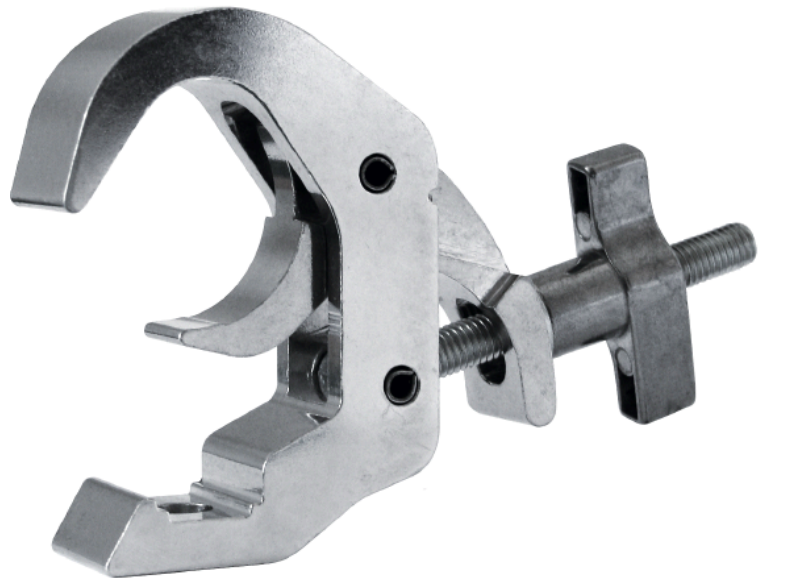

# Baby Quick Trigger Clamp

silber

Quick Trigger Clamp für kleine Lasten

T58150

Art.-Nr. 270461

- Aufnahmenut für Schraubenköpfe M8 und M10
- Hohe Festigkeit

Doughty Baby Quick Trigger Clamps bieten eine erheblich vereinfachte Handhabung.

Sie sind perfekt geeignet zum Anhängen von Lasten bis 40kg an Deko- und anderen leichten Traversen.

## Technische Daten

Gewicht (ohne Verpackung)	0,3kg
Klemmbereich	25-38mm
SWL (Safe Working Load)	40kg
Maße	B=25mm
Bohrung	10 mm
Werkstoff	Aluminium