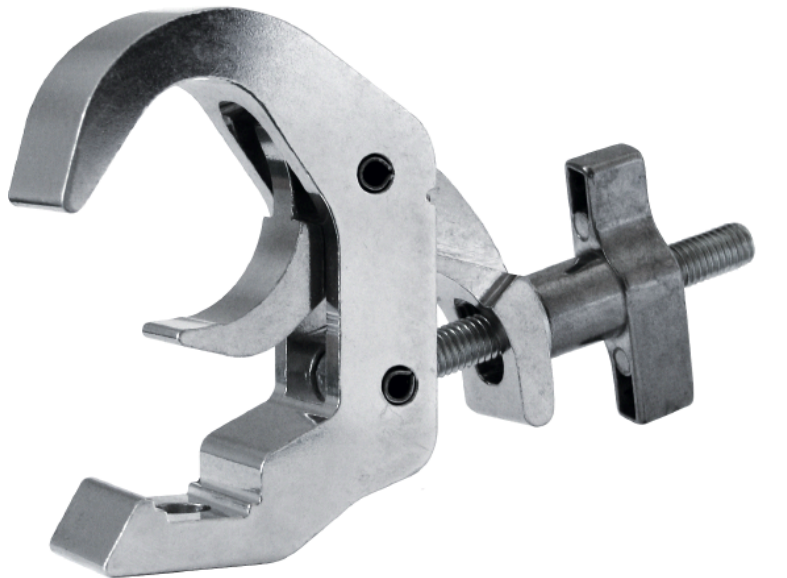

Baby Quick Trigger Clamp

silber

Quick Trigger Clamp für kleine Lasten

T58150

Art.-Nr. 270461

- Aufnahmenut für Schraubenköpfe M8 und M10
- Hohe Festigkeit

Doughty Baby Quick Trigger Clamps bieten eine erheblich vereinfachte Handhabung.

Sie sind perfekt geeignet zum Anhängen von Lasten bis 40kg an Deko- und anderen leichten Traversen.

Technische Daten

Gewicht (ohne Verpackung)	0,3kg
Klemmbereich	25-38mm
SWL (Safe Working Load)	40kg
Maße	B=25mm
Bohrung	10 mm
Werkstoff	Aluminium