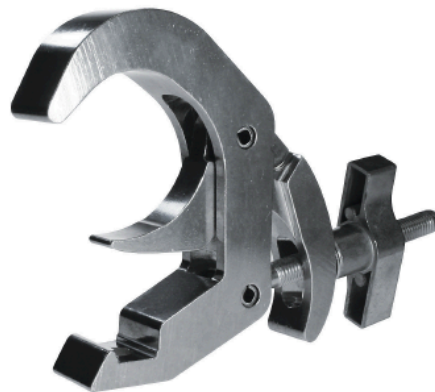

Titan Quick Trigger Basic

silber

Titan Quick Trigger Clamp, TÜV geprüft

T58500

Art.-Nr. 270451

- Großer Klemmbereich 48–80mm

- Hohe Festigkeit

Der Doughty Titan-Quick-Trigger bietet eine deutlich einfachere Handhabung.

Der Titan Quick Trigger kann bequem mit einer Hand bedient werden während die andere das Gerät hält.

Zum Einhängen an ein Rohr oder eine Traverse muss der Titan Quick Trigger nicht aufgehalten werden und die Verriegelung kann nie ganz umklappen.

Selbst schwere Lasten können so von einer Person ohne Hilfestellung sicher gehängt und fixiert werden.

Technische Daten

Farbe	silber
Gewicht (ohne Verpackung)	0,69kg
Klemmbereich	48–80mm
SWL (Safe Working Load)	100kg
Maße	B=30mm
Werkstoff	Aluminium