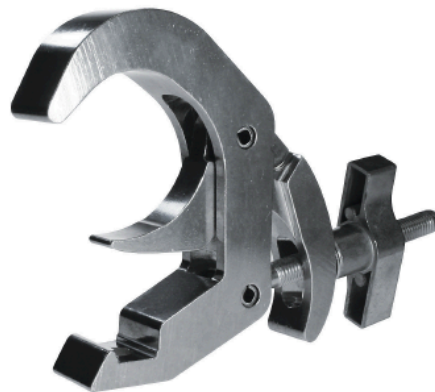

Titan Quick Trigger Basic

silber

Titan Quick Trigger Clamp, TÜV geprüft

T58500

Art.-Nr. 270451

- Großer Klemmbereich 48–80mm

- Hohe Festigkeit

Der Doughty Titan-Quick-Trigger bietet eine deutlich einfachere Handhabung.

Der Titan Quick Trigger kann bequem mit einer Hand bedient werden während die andere das Gerät hält. Zum Einhängen an ein Rohr oder eine Traverse muss der Titan Quick Trigger nicht aufgehalten werden und die Verriegelung kann nie ganz umklappen.

Selbst schwere Lasten können so von einer Person ohne Hilfestellung sicher gehängt und fixiert werden.

Technische Daten

Farbe	silber
Gewicht (ohne Verpackung)	0,69kg
Klemmbereich	48–80mm
SWL (Safe Working Load)	100kg
Maße	B=30mm
Werkstoff	Aluminium