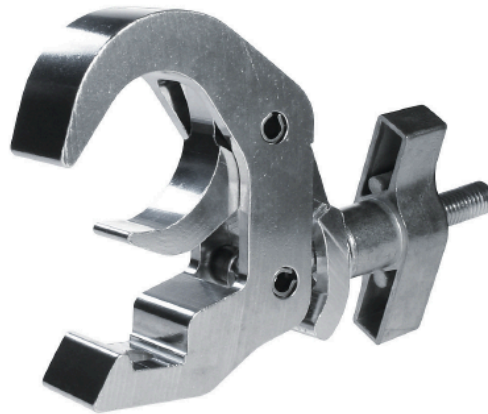

# Slimline Quick Trigger Clamp

silber

Quick Trigger Clamp in schmaler Bauform

T58300

Art.-Nr. 270435

- Für Rohrdurchmesser von 38–51mm
- TÜV geprüft
- Aufnahmenut für Schraubköpfe M10 und M12

Der Doughty Slimline Quick Trigger bietet eine wesentlich erleichterte Handhabung.

Der Quick Trigger Slimline kann bequem mit einer Hand bedient werden während die andere das Gerät hält. Zum Einhängen an ein Rohr oder eine Traverse muss der Quick Trigger Slimline nicht aufgehalten werden und die Verriegelung kann nie ganz umklappen.

Selbst schwere Lasten können so von einer Person ohne Hilfestellung sicher gehängt und fixiert werden.

## Technische Daten

Farbe	silber
Gewicht (ohne Verpackung)	0,49kg
Klemmbereich	38–51mm
SWL (Safe Working Load)	100kg
Maße	B=30mm
Werkstoff	Aluminium