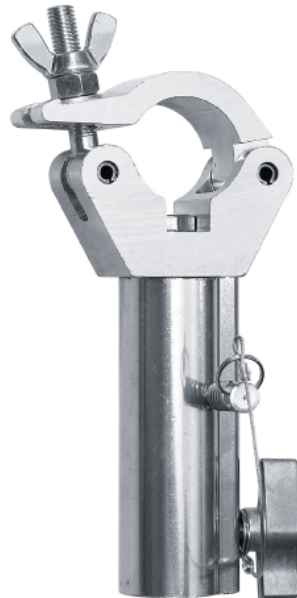

TV Quick Clamp

silber

Half Coupler mit Aufnahme für 28mm TV-Zapfen

T57235

Art.-Nr. 270433

- Hohe Festigkeit
- Korrosionsfreie Aluminiumlegierung
- Höchste Fertigungsqualität
- Verschleißfest

Doughty Coupler ermöglichen lösbare Verbindungen zwischen Traversen, Rohren, Stativen und angehängten Lasten. Durch die große Palette an Bauformen lassen sich individuelle Lösungen für jeden Anwendungsfall realisieren.

Technische Daten

Gewicht (ohne Verpackung)	1,22kg
Klemmbereich	48–51mm
SWL (Safe Working Load)	200kg
Maße	B=50mm
Werkstoff	Aluminium