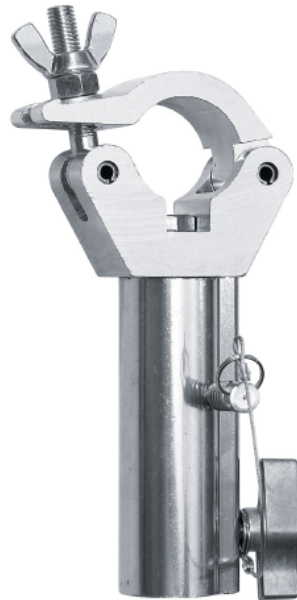

TV Quick Clamp

silber

Half Coupler mit Aufnahme für 28mm TV-Zapfen

T57235

Art.-Nr. 270433

- Hohe Festigkeit
- Korrosionsfreie Aluminiumlegierung
- Höchste Fertigungsqualität
- Verschleißfest

Doughty Coupler ermöglichen lösbare Verbindungen zwischen Traversen, Rohren, Stativen und angehängten Lasten. Durch die große Palette an Bauformen lassen sich individuelle Lösungen für jeden Anwendungsfall realisieren.

Technische Daten

Gewicht (ohne Verpackung)	1,22kg
Klemmbereich	48–51mm
SWL (Safe Working Load)	200kg
Maße	B=50mm
Werkstoff	Aluminium